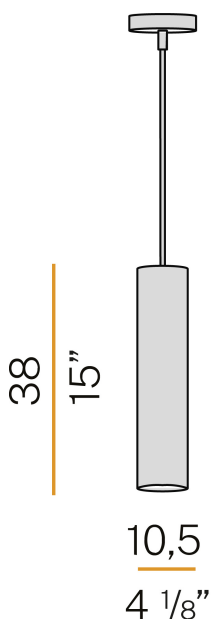

PANZERI

One

220-240V AC dimmbar (DALI/Push DIM)

L03717.000.0402

Bronze

Technisches Datenblatt

ARTIKELCODE	L03717.000.0402
LEISTUNGS-AUFNAHME DES SYSTEMS	15W
LICHTAUSBEUTE	68.13lm/W
LICHTQUELLE	LED
LEBENSDAUER DER LICHTQUELLE	L90 (B10) 50.000h
LICHTFARBTEMPERATUR	3000K Ra>90
LICHTVERTEILUNG	Streulichtstrahl
STROMVERSORGUNG	220-240V AC
FREQUENZ	50/60Hz
ELEKTRIFIZIERUNG	dimmbar (DALI/Push DIM)
TREIBER	integriert
NENNLICHTSTROM	1611lm
NUTZLICHTSTROM	1022lm
EFFIZIENZ	63.4%
GEWICHT	1,47 Kg
SCHUTZART	IP40
FARBTOLERANZ	SDCM 3
VERPACKUNGSABMESSUNGEN	18,0 x 46,0 x 20,0 cm

Hängeleuchte für Innenbereich, mit direkter Abstrahlung.
Struktur aus stranggepresstem Aluminium mit Polyacrylfarbe in Weiß, Schwarz, Bronze, satiniertem Messing oder Blattgoldbeschichtung.
Endkappen aus gebeiztem, gedrehtem Blech mit Polyacrylfarbe in Weiß, Schwarz, Bronze, satiniertem Messing oder Gold.
Aluminium-Ableitplatten.
Streuscheibe aus flachem geätztem Glas.
Rahmen aus gedrehtem, gebeiztem Blech mit Polyacrylfarbe in Weiß, Schwarz, Bronze, satiniertem Messing oder Blattgoldbeschichtung.
Transparentes PVC-Netz- und Aufhängungskabel 2m (78,7") lang.
Baldachin mit Stromversorgung mit Deckenbefestigungswinkel aus verzinktem Blech und Gehäuse aus gedrehtem, gebeiztem Blech mit Polyacrylfarbe in Weiß, Schwarz, Bronze, satiniertem Messing oder mit Blattgoldbeschichtung.

Technische Zeichnung

Lichtverteilungskurve