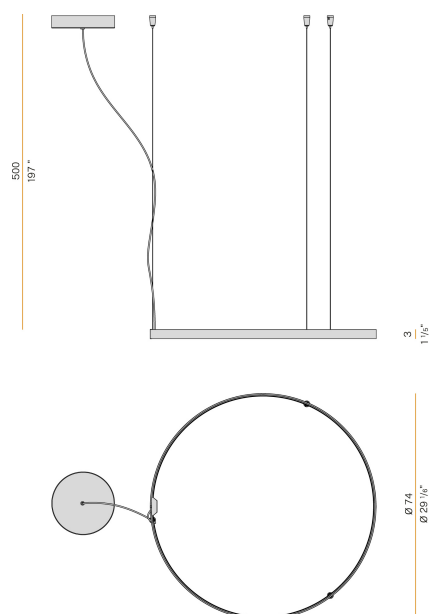

Technische Zeichnung