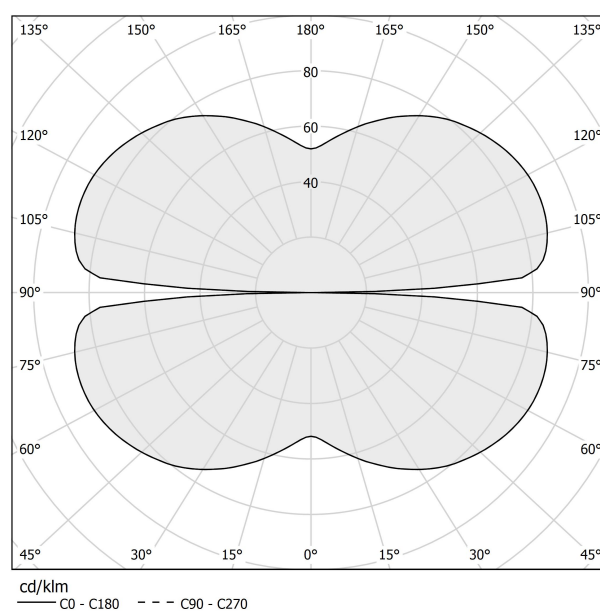

Lichtverteilungskurve