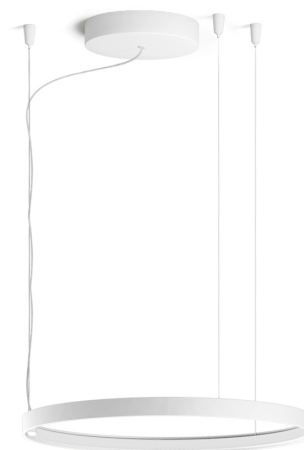

PANZERI

Zero Round Smart

220-240V AC dimmbar (ZigBee)

L03301.050.0523

● Weiss

Technisches Datenblatt

ARTIKELCODE	L03301.050.0523
LEISTUNGS-AUFNAHME DES SYSTEMS	25W
LICHTAUSBEUTE	81.56lm/W
LICHTQUELLE	LED
LEBENSDAUER DER LICHTQUELLE	L70 (B50) 60.000h
LICHTFARBTEMPERATUR	2700K Ra>90
LICHTVERTEILUNG	Streulichtstrahl
STROMVERSORGUNG	220-240V AC
FREQUENZ	50/60Hz
ELEKTRIFIZIERUNG	dimmbar (ZigBee)
TREIBER	integriert
NENNLICHTSTROM	2835lm
NUTZLICHTSTROM	2039lm
EFFIZIENZ	71.9%
GEWICHT	1,91 Kg
SCHUTZART	IP20
FARBTOLERANZ	SDCM 3
VERPACKUNGSABMESSUNGEN	58,0 x 58,0 x 10,0 cm

Hängeleuchte für Innenbereich, mit direkter und indirekter Abstrahlung. Struktur aus gebogenem, stranggepresstem Aluminium mit Polyacrylfarbe in Weiß, Schwarz, Bronze, satiniertem Messing oder Titan. Diffusor aus extrudiertem Polycarbonat mit Opal-Finish. Aufhängungsset mit Schnellverstellvorrichtungen und 5m (196,9") Stahlseilen. Transparentes PVC-Netz Kabel 5m (196,9") lang. Baldachin mit Stromversorgung mit Deckenbefestigungswinkel und Gehäuse aus gebeiztem Blech mit Polyacrylfarbe in Weiß, Schwarz, Bronze, satiniertem Messing oder Titan.

Technische Zeichnung

Lichtverteilungskurve

PANZERI

Zero Round Smart

Zubehör / Dimmung

YCO.T001

Remote Fernbedienung für drahtlose ZigBee-Geräte, zum An-/Ausschalten und Dimmen von 4 Gruppen mit bis zu 30 Leuchten.