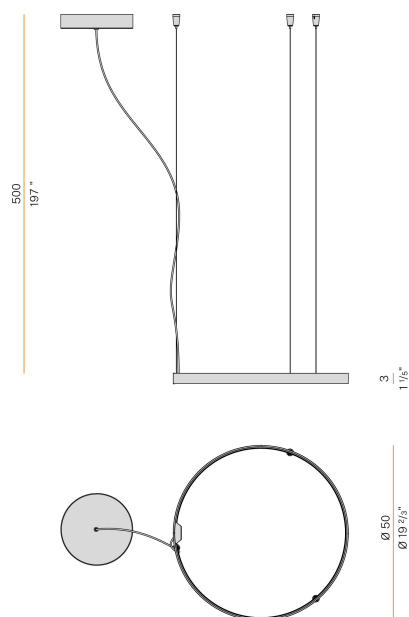

Technische Zeichnung