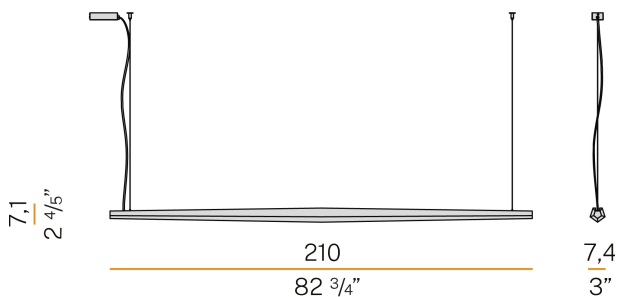

PANZERI

Viisi

220-240V AC dimmbar (DALI/Push DIM)

L02101.210.0402

● Weiss

Technisches Datenblatt

ARTIKELCODE	L02101.210.0402
LEISTUNGS-AUFNAHME DES SYSTEMS	44W
LICHTAUSBEUTE	54lm/W
LICHTQUELLE	LED
LICHTFARBTEMPERATUR	3000K Ra>90
LICHTVERTEILUNG	Streulichtstrahl
STROMVERSORGUNG	220-240V AC
FREQUENZ	50/60Hz
ELEKTRIFIZIERUNG	dimmbar (DALI/Push DIM)
TREIBER	integriert
NENNLICHTSTROM	5180lm
NUTZLICHTSTROM	2376lm
EFFIZIENZ	45,9%
GEWICHT	3,00 Kg
SCHUTZART	IP40
VERPACKUNGSABMESSUNGEN	14,0 x 224,0 x 14,0 cm

Hängeleuchte für Innenbereich, mit indirekter Abstrahlung.
Struktur aus bearbeitetem Aluminium mit Polyacrylfarbe in Weiß oder Schwarz.
Kühlkörper aus anodisiertem, stranggepresstem Aluminium.
Diffusor aus extrudiertem Polycarbonat mit Opal-Finish.
Aufhängungsset mit Schnellverstellvorrichtungen und 2m (78,7") Stahlseilen.
Transparentes PVC-Netzkabel 2,3m (90,6") lang.
Baldachin mit Stromversorgung mit Deckenbefestigungswinkel aus verzinktem Blech
und Gehäuse aus gebeiztem Blech mit Polyacrylfarbe in weißer oder schwarzer Farbe.

Technische Zeichnung

Lichtverteilungskurve