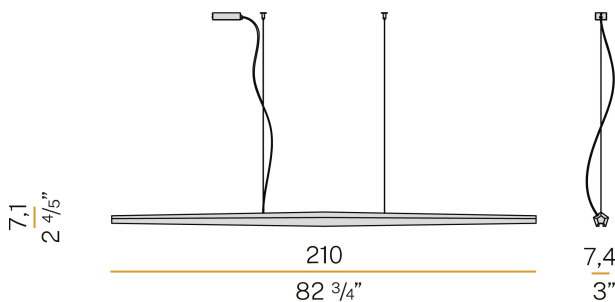

PANZERI

Viisi

220-240V AC dimmbar (DALI/Push DIM)

L02001.210.0402

● Weiss

Technisches Datenblatt

ARTIKELCODE	L02001.210.0402
LEISTUNGS-AUFNAHME DES SYSTEMS	44W
LICHTAUSBEUTE	54lm/W
LICHTQUELLE	LED
LICHTFARBTEMPERATUR	3000K Ra>90
LICHTVERTEILUNG	Streulichtstrahl
STROMVERSORGUNG	220-240V AC
FREQUENZ	50/60Hz
ELEKTRIFIZIERUNG	dimmbar (DALI/Push DIM)
TREIBER	integriert
NENNLICHTSTROM	5180lm
NUTZLICHTSTROM	2376lm
EFFIZIENZ	45,9%
GEWICHT	2,80 Kg
SCHUTZART	IP40
VERPACKUNGSABMESSUNGEN	14,0 x 224,0 x 14,0 cm

Hängeleuchte für Innenbereich, mit direkter Abstrahlung.
Struktur aus bearbeitetem Aluminium mit Polyacrylfarbe in Weiß oder Schwarz.
Kühlkörper aus anodisiertem, stranggepresstem Aluminium.
Diffusor aus extrudiertem Polycarbonat mit Opal-Finish.
Aufhängungsset mit Schnellverstellvorrichtungen und 2m (78,7") Stahlseilen.
Transparentes PVC-Netzkabel 2,3m (90,6") lang.
Baldachin mit Stromversorgung mit Deckenbefestigungswinkel aus verzinktem Blech und Gehäuse aus gebeiztem Blech mit Polyacrylfarbe in weißer oder schwarzer Farbe.

Technische Zeichnung

Lichtverteilungskurve