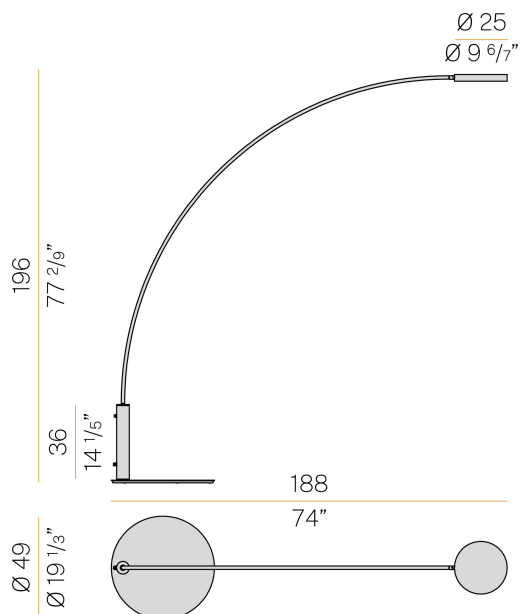

PANZERI

Dip

220-240V AC dimmbar (Push DIM)

ET08434.170.0527

● Glimmeriges Grau

Technisches Datenblatt

ARTIKELCODE	ET08434.170.0527
LEISTUNGS-AUFNAHME DES SYSTEMS	18W
LICHTAUSBEUTE	107.28lm/W
LICHTQUELLE	LED
LICHTFARBTEMPERATUR	2700K Ra>90
LICHTVERTEILUNG	Streulichtstrahl
STROMVERSORGUNG	220-240V AC
FREQUENZ	50/60Hz
ELEKTRIFIZIERUNG	dimmbar (Push DIM)
TREIBER	integriert
NENNLICHTSTROM	3013lm
NUTZLICHTSTROM	1931lm
EFFIZIENZ	64.1%
GEWICHT	20,00 Kg
SCHUTZART	IP65
FARBTOLERANZ	SDCM 3
VERPACKUNGSABMESSUNGEN	0,0 x 0,0 x 0,0 cm

Stehleuchte für den Außenbereich, mit direkter oder indirekter Abstrahlung. Runder Sockel aus Metall, mit Polyacryllackierung. Stiel aus kalandriertem Messingrohr, mit Polyacryllackierung. Drehbarer Kopf aus Aluminiumdruckguss, mit Polyacryllackierung in in den Farben Corten, strukturiertem Olivgrün, strukturiertem Softweiß und Glimmergrau. Diffusor mit UV-Siebdruck aus opalem Polycarbonat.

Technische Zeichnung

Lichtverteilungskurve