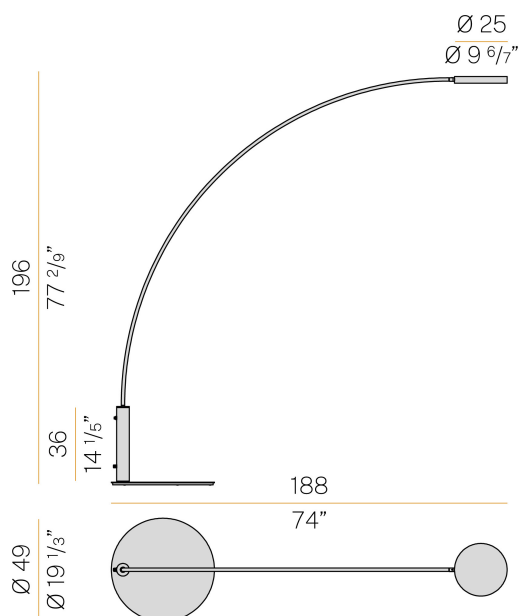

PANZERI

Dip

220-240V AC dimmbar (Push DIM)

ET08428.170.0527

Struktur Weiß

Technisches Datenblatt

ARTIKELCODE	ET08428.170.0527
LEISTUNGS-AUFNAHME DES SYSTEMS	18W
LICHTAUSBEUTE	107.28lm/W
LICHTQUELLE	LED
LICHTFARBTEMPERATUR	2700K Ra>90
LICHTVERTEILUNG	Streulichtstrahl
STROMVERSORGUNG	220-240V AC
FREQUENZ	50/60Hz
ELEKTRIFIZIERUNG	dimmbar (Push DIM)
TREIBER	integriert
NENNLICHTSTROM	3013lm
NUTZLICHTSTROM	1931lm
EFFIZIENZ	64.1%
GEWICHT	20,00 Kg
SCHUTZART	IP65
FARBTOLERANZ	SDCM 3
VERPACKUNGSABMESSUNGEN	0,0 x 0,0 x 0,0 cm

Stehleuchte für den Außenbereich, mit direkter oder indirekter Abstrahlung.
Runder Sockel aus Metall, mit Polyacryllackierung.
Stiel aus kalandriertem Messingrohr, mit Polyacryllackierung.
Drehbarer Kopf aus Aluminiumdruckguss, mit Polyacryllackierung in in den Farben Corten, strukturiertem Olivgrün, strukturiertem Softweiß und Glimmergrau.
Diffusor mit UV-Siebdruck aus opalem Polycarbonat.

Technische Zeichnung

Lichtverteilungskurve