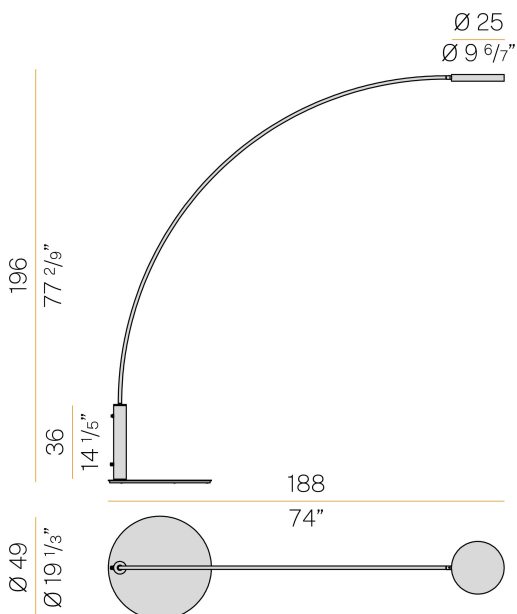

PANZERI

Dip

220-240V AC dimmbar (Push DIM)

ET08427.170.0527

Struktur Olivgrün

DIRECT
LIGHT

Technisches Datenblatt

ARTIKELCODE	ET08427.170.0527
LEISTUNGS-AUFNAHME DES SYSTEMS	18W
LICHTAUSBEUTE	107.28lm/W
LICHTQUELLE	LED
LICHTFARBTEMPERATUR	2700K Ra>90
LICHTVERTEILUNG	Streulichtstrahl
STROMVERSORGUNG	220-240V AC
FREQUENZ	50/60Hz
ELEKTRIFIZIERUNG	dimmbar (Push DIM)
TREIBER	integriert
NENNLICHTSTROM	3013lm
NUTZLICHTSTROM	1931lm
EFFIZIENZ	64.1%
GEWICHT	20,00 Kg
SCHUTZART	IP65
FARBTOLERANZ	SDCM 3
VERPACKUNGSABMESSUNGEN	0,0 x 0,0 x 0,0 cm

Stehleuchte für den Außenbereich, mit direkter oder indirekter Abstrahlung.
Runder Sockel aus Metall, mit Polyacryllackierung.
Stiel aus kalandriertem Messingrohr, mit Polyacryllackierung.
Drehbarer Kopf aus Aluminiumdruckguss, mit Polyacryllackierung in in den Farben Corten, strukturiertem Olivgrün, strukturiertem Softweiß und Glimmergrau.
Diffusor mit UV-Siebdruck aus opalem Polycarbonat.

Technische Zeichnung

Lichtverteilungskurve