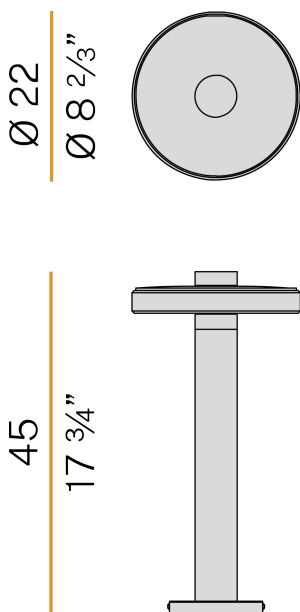

### Technisches Datenblatt

ARTIKELCODE	ET04845.045.0201
LEISTUNGS-AUFNAHME DES SYSTEMS	8W
LICHTAUSBEUTE	74.25lm/W
LICHTQUELLE	LED
LEBENSDAUER DER LICHTQUELLE	L80 (B20) 80.000h
LICHTFARBTEMPERATUR	2700K Ra>80
LICHTVERTEILUNG	Streulichtstrahl
STROMVERSORGUNG	220-240V AC
FREQUENZ	50/60Hz
ELEKTRIFIZIERUNG	ON-OFF
TREIBER	integriert
NENNLICHTSTROM	930lm
NUTZLICHTSTROM	594lm
EFFIZIENZ	63.9%
GEWICHT	3.43 Kg
SCHUTZART	IP65
FARBTOLERANZ	SDCM 3
SCHLAGFESTIGKEIT IK	IK06
VERPACKUNGSABMESSUNGEN	27,0 x 27,0 x 56,0 cm

Außen-Stehleuchte, mit direkter Abstrahlung.  
Bodenbefestigungswinkel aus verzinktem Blech.  
Wandmontageplatte aus gedrehtem Aluminium mit Polyacryl-Lackierung in den Farben Corten, Glimmergrau oder Messing satiniert.  
Stange in Aluminiumrohr mit Polyacrylfarbe in Corten oder glimmerhartem Grau oder mit Holzbeschichtung.  
Struktur aus gedrehtem Aluminium mit Polyacryl-Lackierung in den Farben Corten, Glimmergrau oder Messing satiniert.  
Transparente Silikondichtungen.  
Schirm aus teilweise satiniertem Gussglas.  
Verschlussplatte aus gedrehtem Aluminium mit Polyacryl-Lackierung in den Farben Corten, Glimmergrau oder Messing satiniert.  
M12-Kabelverschraubung aus vernickeltem Messing.  
Schrauben aus Edelstahl.  
Ausgestattet mit Neopren-Netzka-  
bel.

### Technische Zeichnung