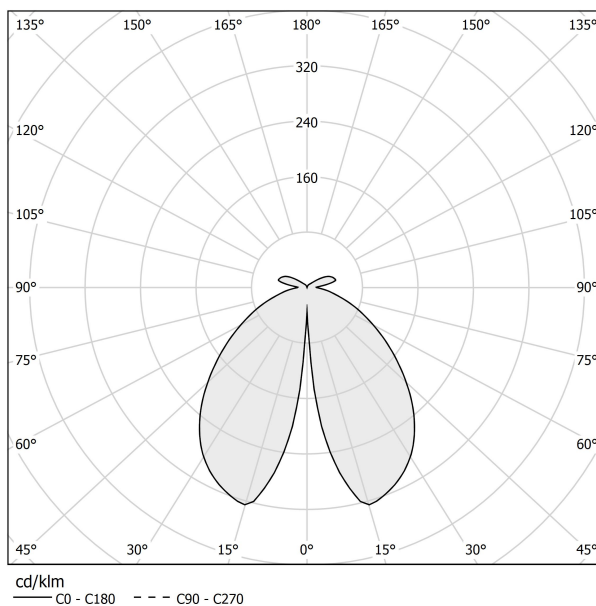

### Technisches Datenblatt

ARTIKELCODE	ET04845.045.0201
LEISTUNGS-AUFNAHME DES SYSTEMS	8W
LICHTAUSBEUTE	74.25lm/W
LICHTQUELLE	LED
LEBENSDAUER DER LICHTQUELLE	L80 (B20) 80.000h
LICHTFARBTEMPERATUR	2700K Ra>80
LICHTVERTEILUNG	Streulichtstrahl
STROMVERSORGUNG	220-240V AC
FREQUENZ	50/60Hz
ELEKTRIFIZIERUNG	ON-OFF
TREIBER	integriert
NENNLICHTSTROM	930lm
NUTZLICHTSTROM	594lm
EFFIZIENZ	63.9%
GEWICHT	3.43 Kg
SCHUTZART	IP65
FARBTOLERANZ	SDCM 3
SCHLAGFESTIGKEIT IK	IK06
VERPACKUNGSABMESSUNGEN	27,0 x 27,0 x 56,0 cm

### Technische Zeichnung

### Lichtverteilungskurve