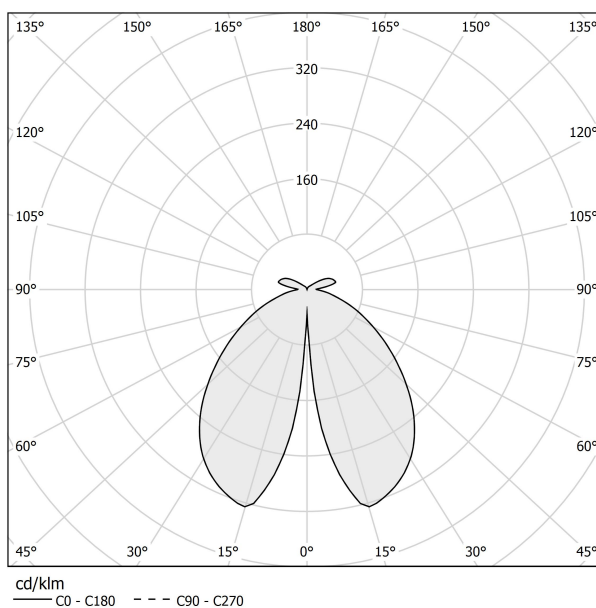

PANZERI

Venexia

220-240V AC ON-OFF
ET04834.070.0201

● Glimmeriges Grau

Technisches Datenblatt

ARTIKELCODE	ET04834.070.0201
LEISTUNGS-AUFNAHME DES SYSTEMS	8W
LICHTAUSBEUTE	74.25lm/W
LICHTQUELLE	LED
LEBENSDAUER DER LICHTQUELLE	L80 (B20) 80.000h
LICHTFARBTEMPERATUR	2700K Ra>80
LICHTVERTEILUNG	Streulichtstrahl
STROMVERSORGUNG	220-240V AC
FREQUENZ	50/60Hz
ELEKTRIFIZIERUNG	ON-OFF
TREIBER	integriert
NENNLICHTSTROM	930lm
NUTZLICHTSTROM	594lm
EFFIZIENZ	63.9%
GEWICHT	3.70 Kg
SCHUTZART	IP65
FARBTOLERANZ	SDCM 3
SCHLAGFESTIGKEIT IK	IK06
VERPACKUNGSABMESSUNGEN	28,0 x 77,0 x 30,0 cm

Außen-Stehleuchte, mit direkter Abstrahlung.
Bodenbefestigungswinkel aus verzinktem Blech.
Wandmontageplatte aus gedrehtem Aluminium mit Polyacryl-Lackierung in den Farben Corten, Glimmergrau oder Messing satiniert.
Stange in Aluminiumrohr mit Polyacrylfarbe in Corten oder glimmerhartem Grau oder mit Holzbeschichtung.
Struktur aus gedrehtem Aluminium mit Polyacryl-Lackierung in den Farben Corten, Glimmergrau oder Messing satiniert.
Transparente Silikondichtungen.
Schirm aus teilweise satiniertem Gussglas.
Verschlussplatte aus gedrehtem Aluminium mit Polyacryl-Lackierung in den Farben Corten, Glimmergrau oder Messing satiniert.
M12-Kabelverschraubung aus vernickeltem Messing.
Schrauben aus Edelstahl.
Ausgestattet mit Neopren-Netzka-
bel.

Technische Zeichnung

Lichtverteilungskurve

PANZERI

Venexia

Zubehör / Befestigung

YTF04800.012

Ankerschrauben zur Bodenbefestigung.