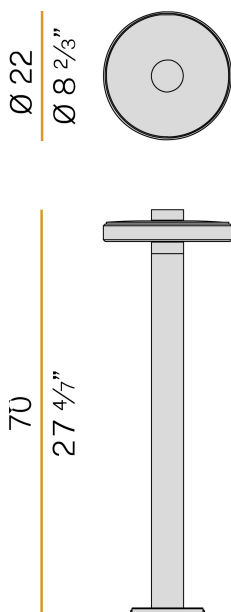

PANZERI

Venexia

220-240V AC ON-OFF
ET04834.070.0201

● Glimmeriges Grau

Technisches Datenblatt

ARTIKELCODE	ET04834.070.0201
LEISTUNGS-AUFNAHME DES SYSTEMS	8W
LICHTAUSBEUTE	74.25lm/W
LICHTQUELLE	LED
LEBENSDAUER DER LICHTQUELLE	L80 (B20) 80.000h
LICHTFARBTEMPERATUR	2700K Ra>80
LICHTVERTEILUNG	Streulichtstrahl
STROMVERSORGUNG	220-240V AC
FREQUENZ	50/60Hz
ELEKTRIFIZIERUNG	ON-OFF
TREIBER	integriert
NENNLICHTSTROM	930lm
NUTZLICHTSTROM	594lm
EFFIZIENZ	63.9%
GEWICHT	3.70 Kg
SCHUTZART	IP65
FARBTOLERANZ	SDCM 3
SCHLAGFESTIGKEIT IK	IK06
VERPACKUNGSABMESSUNGEN	28,0 x 77,0 x 30,0 cm

Außen-Stehleuchte, mit direkter Abstrahlung.
Bodenbefestigungswinkel aus verzinktem Blech.
Wandmontageplatte aus gedrehtem Aluminium mit Polyacryl-Lackierung in den Farben Corten, Glimmergrau oder Messing satiniert.
Stange in Aluminiumrohr mit Polyacrylfarbe in Corten oder glimmerhartem Grau oder mit Holzbeschichtung.
Struktur aus gedrehtem Aluminium mit Polyacryl-Lackierung in den Farben Corten, Glimmergrau oder Messing satiniert.
Transparente Silikondichtungen.
Schirm aus teilweise satiniertem Gussglas.
Verschlussplatte aus gedrehtem Aluminium mit Polyacryl-Lackierung in den Farben Corten, Glimmergrau oder Messing satiniert.
M12-Kabelverschraubung aus vernickeltem Messing.
Schrauben aus Edelstahl.
Ausgestattet mit Neopren-Netzka-
bel.

Technische Zeichnung

Lichtverteilungskurve

PANZERI

Venexia

Zubehör / Befestigung

YTF04800.012

Ankerschrauben zur Bodenbefestigung.