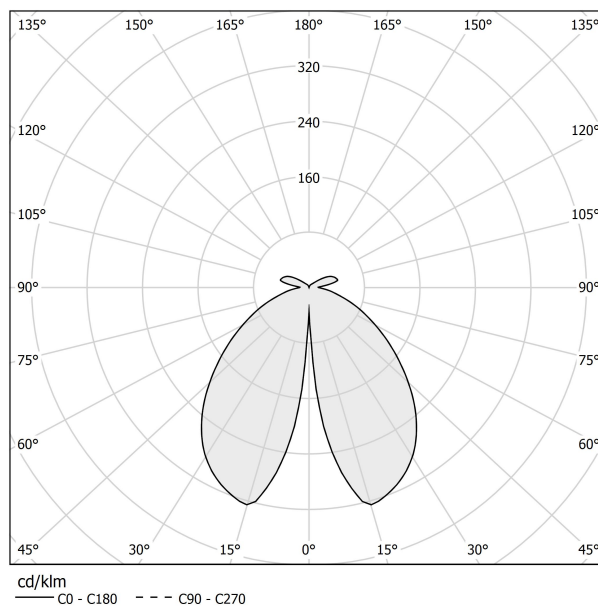

### Technisches Datenblatt

ARTIKELCODE	ET04834.045.0201
LEISTUNGS-AUFNAHME DES SYSTEMS	8W
LICHTAUSBEUTE	74.25lm/W
LICHTQUELLE	LED
LEBENSDAUER DER LICHTQUELLE	L80 (B20) 80.000h
LICHTFARBTEMPERATUR	2700K Ra>80
LICHTVERTEILUNG	Streulichtstrahl
STROMVERSORGUNG	220-240V AC
FREQUENZ	50/60Hz
ELEKTRIFIZIERUNG	ON-OFF
TREIBER	integriert
NENNLICHTSTROM	930lm
NUTZLICHTSTROM	594lm
EFFIZIENZ	63.9%
GEWICHT	3.43 Kg
SCHUTZART	IP65
FARBTOLERANZ	SDCM 3
SCHLAGFESTIGKEIT IK	IK06
VERPACKUNGSABMESSUNGEN	27,0 x 27,0 x 56,0 cm

### Technische Zeichnung

### Lichtverteilungskurve