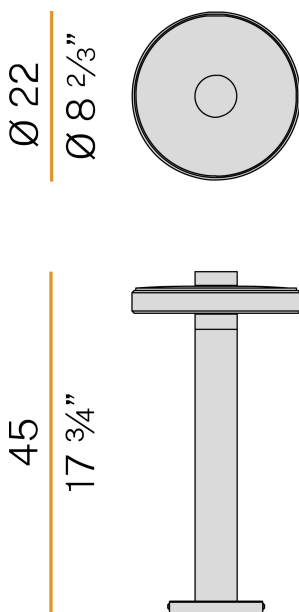

### Technisches Datenblatt

ARTIKELCODE	ET04834.045.0201
LEISTUNGS-AUFNAHME DES SYSTEMS	8W
LICHTAUSBEUTE	74.25lm/W
LICHTQUELLE	LED
LEBENSDAUER DER LICHTQUELLE	L80 (B20) 80.000h
LICHTFARBTEMPERATUR	2700K Ra>80
LICHTVERTEILUNG	Streulichtstrahl
STROMVERSORGUNG	220-240V AC
FREQUENZ	50/60Hz
ELEKTRIFIZIERUNG	ON-OFF
TREIBER	integriert
NENNLICHTSTROM	930lm
NUTZLICHTSTROM	594lm
EFFIZIENZ	63.9%
GEWICHT	3.43 Kg
SCHUTZART	IP65
FARBTOLERANZ	SDCM 3
SCHLAGFESTIGKEIT IK	IK06
VERPACKUNGSABMESSUNGEN	27,0 x 27,0 x 56,0 cm

Außen-Stehleuchte, mit direkter Abstrahlung.  
Bodenbefestigungswinkel aus verzinktem Blech.  
Wandmontageplatte aus gedrehtem Aluminium mit Polyacryl-Lackierung in den Farben Corten, Glimmergrau oder Messing satiniert.  
Stange in Aluminiumrohr mit Polyacrylfarbe in Corten oder glimmerhartem Grau oder mit Holzbeschichtung.  
Struktur aus gedrehtem Aluminium mit Polyacryl-Lackierung in den Farben Corten, Glimmergrau oder Messing satiniert.  
Transparente Silikondichtungen.  
Schirm aus teilweise satiniertem Gussglas.  
Verschlussplatte aus gedrehtem Aluminium mit Polyacryl-Lackierung in den Farben Corten, Glimmergrau oder Messing satiniert.  
M12-Kabelverschraubung aus vernickeltem Messing.  
Schrauben aus Edelstahl.  
Ausgestattet mit Neopren-Netzka-  
bel.

### Technische Zeichnung