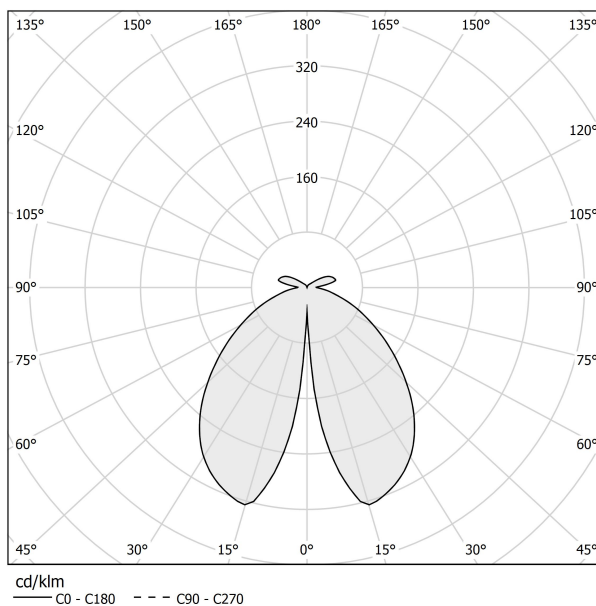

PANZERI

Venexia

220-240V AC ON-OFF

ET04816.095.0201

Corten

Technisches Datenblatt

ARTIKELCODE	ET04816.095.0201
LEISTUNGS-AUFNAHME DES SYSTEMS	8W
LICHTAUSBEUTE	74.25lm/W
LICHTQUELLE	LED
LEBENSDAUER DER LICHTQUELLE	L80 (B20) 80.000h
LICHTFARBTEMPERATUR	2700K Ra>80
LICHTVERTEILUNG	Streulichtstrahl
STROMVERSORGUNG	220-240V AC
FREQUENZ	50/60Hz
ELEKTRIFIZIERUNG	ON-OFF
TREIBER	integriert
NENNLICHTSTROM	930lm
NUTZLICHTSTROM	594lm
EFFIZIENZ	63.9%
GEWICHT	3,82 Kg
SCHUTZART	IP65
FARBTOLERANZ	SDCM 3
SCHLAGFESTIGKEIT IK	IK06
VERPACKUNGSABMESSUNGEN	28,0 x 102,0 x 30,0 cm

Außen-Stehleuchte, mit direkter Abstrahlung.
Bodenbefestigungswinkel aus verzinktem Blech.
Wandmontageplatte aus gedrehtem Aluminium mit Polyacryl-Lackierung in den Farben Corten, Glimmergrau oder Messing satiniert.
Stange in Aluminiumrohr mit Polyacrylfarbe in Corten oder glimmerhartem Grau oder mit Holzbeschichtung.
Struktur aus gedrehtem Aluminium mit Polyacryl-Lackierung in den Farben Corten, Glimmergrau oder Messing satiniert.
Transparente Silikondichtungen.
Schirm aus teilweise satiniertem Gussglas.
Verschlussplatte aus gedrehtem Aluminium mit Polyacryl-Lackierung in den Farben Corten, Glimmergrau oder Messing satiniert.
M12-Kabelverschraubung aus vernickeltem Messing.
Schrauben aus Edelstahl.
Ausgestattet mit Neopren-Netzka-
bel.

Technische Zeichnung

Lichtverteilungskurve

PANZERI

Venexia

Zubehör / Befestigung

YTF04800.012

Ankerschrauben zur Bodenbefestigung.