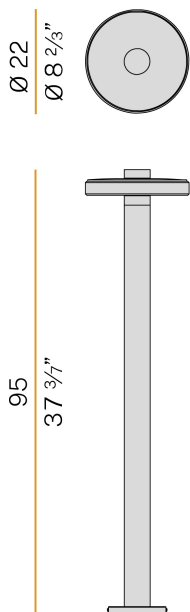

PANZERI

Venexia

220-240V AC ON-OFF

ET04816.095.0201

Corten

Technisches Datenblatt

ARTIKELCODE	ET04816.095.0201
LEISTUNGS-AUFNAHME DES SYSTEMS	8W
LICHTAUSBEUTE	74.25lm/W
LICHTQUELLE	LED
LEBENSDAUER DER LICHTQUELLE	L80 (B20) 80.000h
LICHTFARBTEMPERATUR	2700K Ra>80
LICHTVERTEILUNG	Streulichtstrahl
STROMVERSORGUNG	220-240V AC
FREQUENZ	50/60Hz
ELEKTRIFIZIERUNG	ON-OFF
TREIBER	integriert
NENNLICHTSTROM	930lm
NUTZLICHTSTROM	594lm
EFFIZIENZ	63.9%
GEWICHT	3,82 Kg
SCHUTZART	IP65
FARBTOLERANZ	SDCM 3
SCHLAGFESTIGKEIT IK	IK06
VERPACKUNGSABMESSUNGEN	28,0 x 102,0 x 30,0 cm

Außen-Stehleuchte, mit direkter Abstrahlung.
Bodenbefestigungswinkel aus verzinktem Blech.
Wandmontageplatte aus gedrehtem Aluminium mit Polyacryl-Lackierung in den Farben Corten, Glimmergrau oder Messing satiniert.
Stange in Aluminiumrohr mit Polyacrylfarbe in Corten oder glimmerhartem Grau oder mit Holzbeschichtung.
Struktur aus gedrehtem Aluminium mit Polyacryl-Lackierung in den Farben Corten, Glimmergrau oder Messing satiniert.
Transparente Silikondichtungen.
Schirm aus teilweise satiniertem Gussglas.
Verschlussplatte aus gedrehtem Aluminium mit Polyacryl-Lackierung in den Farben Corten, Glimmergrau oder Messing satiniert.
M12-Kabelverschraubung aus vernickeltem Messing.
Schrauben aus Edelstahl.
Ausgestattet mit Neopren-Netzka-
bel.

Technische Zeichnung

Lichtverteilungskurve

PANZERI

Venexia

Zubehör / Befestigung

YTF04800.012

Ankerschrauben zur Bodenbefestigung.