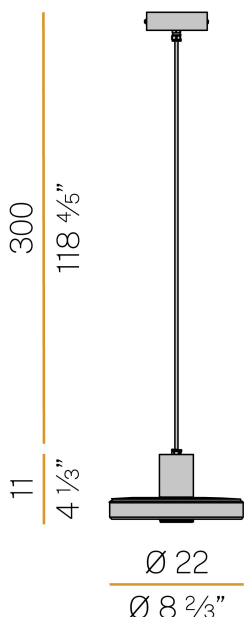

PANZERI

Venexia

220-240V AC ON-OFF
EL04834.022.0201

● Glimmeriges Grau

Technisches Datenblatt

ARTIKELCODE	EL04834.022.0201
LEISTUNGS-AUFNAHME DES SYSTEMS	8W
LICHTAUSBEUTE	74.25lm/W
LICHTQUELLE	LED
LEBENSDAUER DER LICHTQUELLE	L80 (B20) 80.000h
LICHTFARBTEMPERATUR	2700K Ra>80
LICHTVERTEILUNG	Streulichtstrahl
STROMVERSORGUNG	220-240V AC
FREQUENZ	50/60Hz
ELEKTRIFIZIERUNG	ON-OFF
TREIBER	integriert
NENNLICHTSTROM	930lm
NUTZLICHTSTROM	594lm
EFFIZIENZ	63.9%
GEWICHT	3.40 Kg
SCHUTZART	IP65
FARBTOLERANZ	SDCM 3
SCHLAGFESTIGKEIT IK	IK06
VERPACKUNGSABMESSUNGEN	27,0 x 35,0 x 22,0 cm

Hängeleuchte für Innen- oder Außenbereichen, mit direkter Abstrahlung.
Struktur aus gedrehtem Aluminium mit Polyacrylfarbe in Corten, satiniertem Messing oder Glimmergrau.
Transparente Silikonichtungen.
Schirm aus teilweise satiniertem Gussglas.
Verschlussplatte aus Aluminium mit Polyacrylfarbe.
M12-Kabelverschraubung aus vernickeltem Messing.
Schrauben aus Edelstahl.
Neopren-Netz- und Aufhängungskabel 3m (118,7") lang.
Baldachin mit Stromversorgung mit Deckenbefestigungswinkel aus verzinktem Blech und Aluminiumdruckgussgehäuse mit Polyacrylfarbe in Corten, satiniertem Messing oder Glimmergrau.

Technische Zeichnung

Lichtverteilungskurve