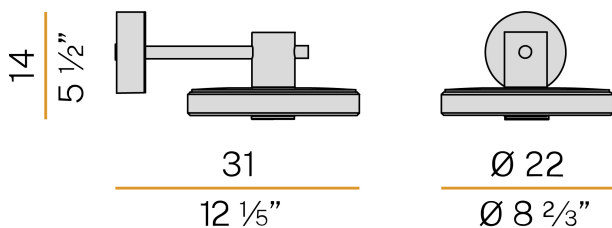

PANZERI

Venexia

220-240V AC ON-OFF
EA04834.022.0201

● Glimmeriges Grau

Technisches Datenblatt

ARTIKELCODE	EA04834.022.0201
LEISTUNGS-AUFNAHME DES SYSTEMS	8W
LICHTAUSBEUTE	74.25lm/W
LICHTQUELLE	LED
LEBENSDAUER DER LICHTQUELLE	L80 (B20) 80.000h
LICHTFARBTEMPERATUR	2700K Ra>80
LICHTVERTEILUNG	Streulichtstrahl
STROMVERSORGUNG	220-240V AC
FREQUENZ	50/60Hz
ELEKTRIFIZIERUNG	ON-OFF
TREIBER	integriert
NENNLICHTSTROM	930lm
NUTZLICHTSTROM	594lm
EFFIZIENZ	63.9%
GEWICHT	3,60 Kg
SCHUTZART	IP65
FARBTOLERANZ	SDCM 3
SCHLAGFESTIGKEIT IK	IK06
VERPACKUNGSABMESSUNGEN	27,0 x 35,0 x 22,0 cm

Innenraum-Wandleuchte oder Außenbereichen, mit direkter Abstrahlung.
Wandbefestigungswinkel aus verzinktem Blech.
Wandmontageplatte aus Aluminiumdruckguss in Corten, satiniertem Messing oder glimmergrauer Polyacrylfarbe.
Arm aus gedrehtem Aluminium mit Polyacrylfarbe.
Struktur aus gedrehtem Aluminium mit Polyacrylfarbe.
Transparente Silikondichtungen.
Schirm aus teilweise satiniertem Gussglas.
Verschlussplatte aus Aluminium mit Polyacrylfarbe.
Schrauben aus Edelstahl.

Technische Zeichnung