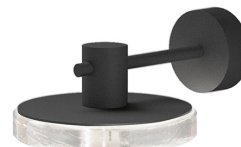

## Venexia

220-240V AC ON-OFF  
EA04834.022.0201

● Glimmeriges Grau

Innenraum-Wandleuchte oder Außenbereichen, mit direkter Abstrahlung.  
Wandbefestigungswinkel aus verzinktem Blech.  
Wandmontageplatte aus Aluminiumdruckguss in Corten, satiniertem Messing oder glimmergrauer Polyacrylfarbe.  
Arm aus gedrehtem Aluminium mit Polyacrylfarbe.  
Struktur aus gedrehtem Aluminium mit Polyacrylfarbe.  
Transparente Silikondichtungen.  
Schirm aus teilweise satiniertem Gussglas.  
Verschlussplatte aus Aluminium mit Polyacrylfarbe.  
Schrauben aus Edelstahl.