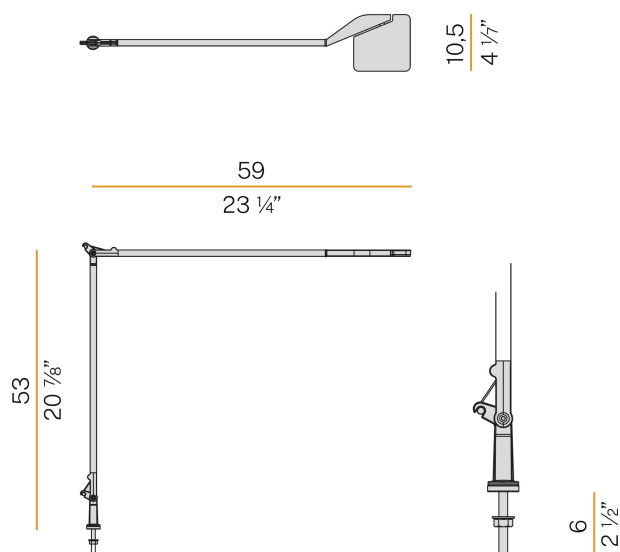

PANZERI

Jackie

220-240V AC dimmbar (Step DIM)

CP07702.000.0409

 Schwarz

Technisches Datenblatt

ARTIKELCODE	CP07702.000.0409
LEISTUNGS-AUFNAHME DES SYSTEMS	10W
LICHTAUSBEUTE	70.6lm/W
LICHTQUELLE	LED
LEBENSDAUER DER LICHTQUELLE	L90 (B10) 50.000h
LICHTFARBTEMPERATUR	3000K Ra>90
LICHTVERTEILUNG	Verstellbar
ABSTRAHLWINKEL	90°
STROMVERSORGUNG	220-240V AC
FREQUENZ	50/60Hz
ELEKTRIFIZIERUNG	dimmbar (Step DIM)
TREIBER	integriert
NENNLICHTSTROM	884lm
NUTZLICHTSTROM	706lm
EFFIZIENZ	79.9%
GEWICHT	0,63 Kg
SCHUTZART	IP40
FARBTOLERANZ	SDCM 3
VERPACKUNGSABMESSUNGEN	6,0 x 119,0 x 25,0 cm

Innenraum-Tischlampe, mit verstellbarem Lichtstrahl.
Befestigungsstift an der Oberfläche aus verzinktem Stahl.
Struktur aus stranggepresstem Aluminium mit Polyacrylfarbe in Weiß, Schwarz, Rot oder Titan.
Gelenke aus Aluminiumdruckguss mit Polyacrylfarbe.
Stahldrahtseile.
Um zwei Achsen drehbarer Kopf aus Aluminiumdruckguss in Polyacrylfarbe.
Diffusor aus geformtem Acrylmaterial mit satiniertem Ausführung und doppeltem Siebdruck.
Taste zur Einstellung der Lichtintensität gemäß dem Sehkomfort in 5 Stufen.
Mit 1,6m (63") langem Netzkabel mit Steckverbinder und Steckeradapter geliefert.

Technische Zeichnung

Lichtverteilungskurve