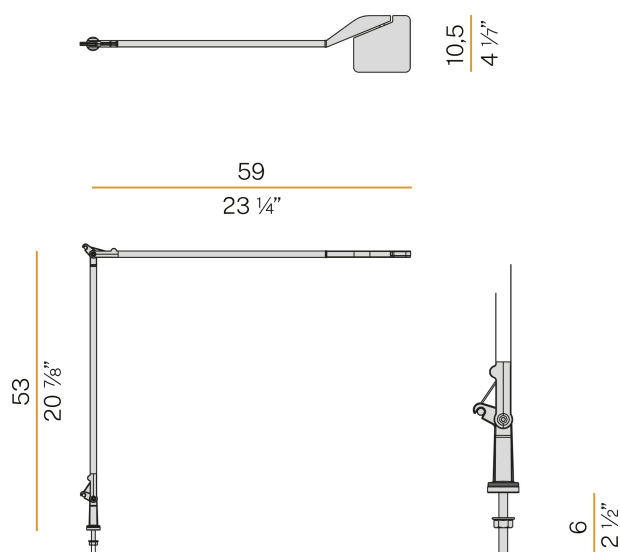

PANZERI

Jackie lot

220-240V AC dimmbar (IoT/Step DIM)

CP07701.000.0413

● Weiss

Technisches Datenblatt

ARTIKELCODE	CP07701.000.0413
LEISTUNGS-AUFNAHME DES SYSTEMS	10W
LICHTAUSBEUTE	70.6lm/W
LICHTQUELLE	LED
LEBENSDAUER DER LICHTQUELLE	L90 (B10) 50.000h
LICHTFARBTEMPERATUR	3000K Ra>90
LICHTVERTEILUNG	Verstellbar
ABSTRAHLWINKEL	90°
STROMVERSORGUNG	220-240V AC
FREQUENZ	50/60Hz
ELEKTRIFIZIERUNG	dimmbar (IoT/Step DIM)
TREIBER	integriert
NENNLICHTSTROM	884lm
NUTZLICHTSTROM	706lm
EFFIZIENZ	79.9%
GEWICHT	0,63 Kg
SCHUTZART	IP40
FARBTOLERANZ	SDCM 3
VERPACKUNGSABMESSUNGEN	6,0 x 119,0 x 25,0 cm

Innenraum-Tischlampe, mit verstellbarem Lichtstrahl.
 Befestigungsstift an der Oberfläche aus verzinktem Stahl.
 Struktur aus stranggepresstem Aluminium mit Polyacrylfarbe in Weiß, Schwarz, Rot oder Titan.
 Gelenke aus Aluminiumdruckguss mit Polyacrylfarbe.
 Stahldrahtseile.
 Um zwei Achsen drehbarer Kopf aus Aluminiumdruckguss in Polyacrylfarbe.
 Diffusor aus geformtem Acrylmaterial mit satiniertem Ausführung und doppeltem Siebdruck.
 Taste zur Einstellung der Lichtintensität gemäß dem Sehkomfort in 5 Stufen.
 Modul zur automatischen Regelung des Lichtstroms, komplett mit Sensor zur Messung der Umgebungsbedingungen und mit Bluetooth-Antenne zur Verwaltung des Geräts oder zum Anschluss an ein Gebäudeautomationssystem.
 Mit 1,6m (63") langem Netzkabel mit Steckverbinder und Steckeradapter geliefert.

Technische Zeichnung

Lichtverteilungskurve