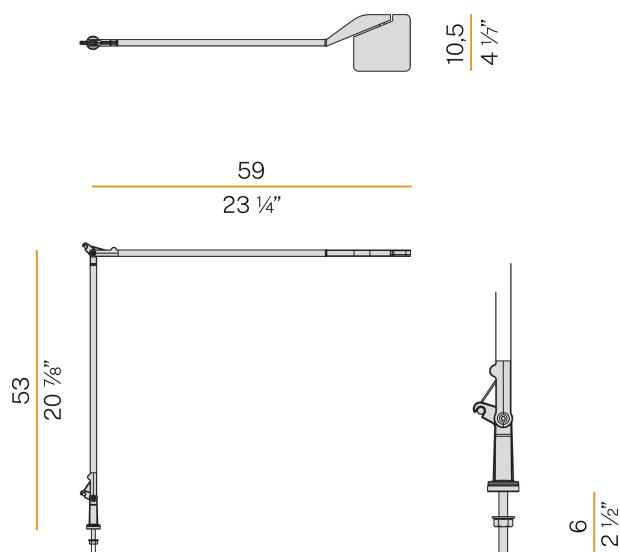

PANZERI

Jackie

220-240V AC dimmbar (Step DIM)

CP07701.000.0409

● Weiss

Technisches Datenblatt

ARTIKELCODE	CP07701.000.0409
LEISTUNGS-AUFNAHME DES SYSTEMS	10W
LICHTAUSBEUTE	70.6lm/W
LICHTQUELLE	LED
LEBENSDAUER DER LICHTQUELLE	L90 (B10) 50.000h
LICHTFARBTEMPERATUR	3000K Ra>90
LICHTVERTEILUNG	Verstellbar
ABSTRAHLWINKEL	90°
STROMVERSORGUNG	220-240V AC
FREQUENZ	50/60Hz
ELEKTRIFIZIERUNG	dimmbar (Step DIM)
TREIBER	integriert
NENNLICHTSTROM	884lm
NUTZLICHTSTROM	706lm
EFFIZIENZ	79.9%
GEWICHT	0,63 Kg
SCHUTZART	IP40
FARBTOLERANZ	SDCM 3
VERPACKUNGSABMESSUNGEN	6,0 x 119,0 x 25,0 cm

Innenraum-Tischlampe, mit verstellbarem Lichtstrahl.
Befestigungsstift an der Oberfläche aus verzinktem Stahl.
Struktur aus stranggepresstem Aluminium mit Polyacrylfarbe in Weiß, Schwarz, Rot oder Titan.
Gelenke aus Aluminiumdruckguss mit Polyacrylfarbe.
Stahldrahtseile.
Um zwei Achsen drehbarer Kopf aus Aluminiumdruckguss in Polyacrylfarbe.
Diffusor aus geformtem Acrylmaterial mit satiniertem Ausführung und doppeltem Siebdruck.
Taste zur Einstellung der Lichtintensität gemäß dem Sehkomfort in 5 Stufen.
Mit 1,6m (63") langem Netzkabel mit Steckverbinder und Steckeradapter geliefert.

Technische Zeichnung

Lichtverteilungskurve