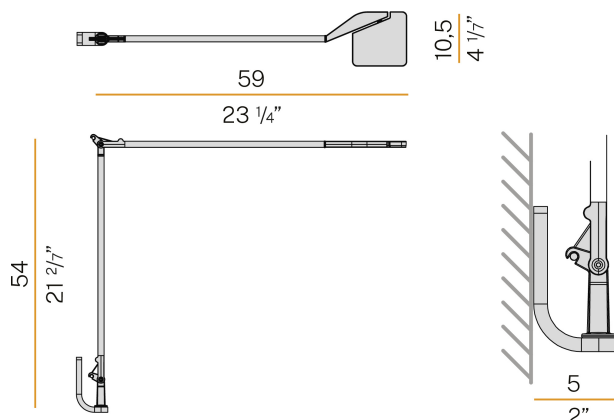

Technische Zeichnung