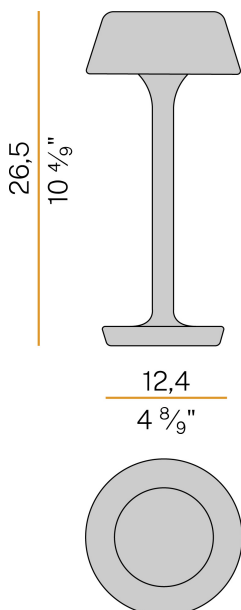

Technische Zeichnung