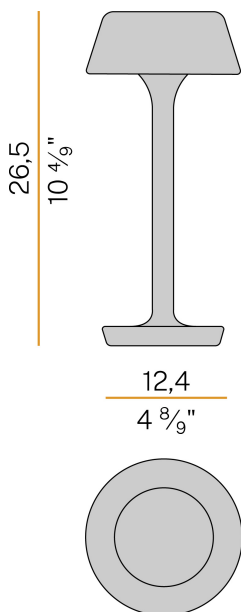

Technische Zeichnung