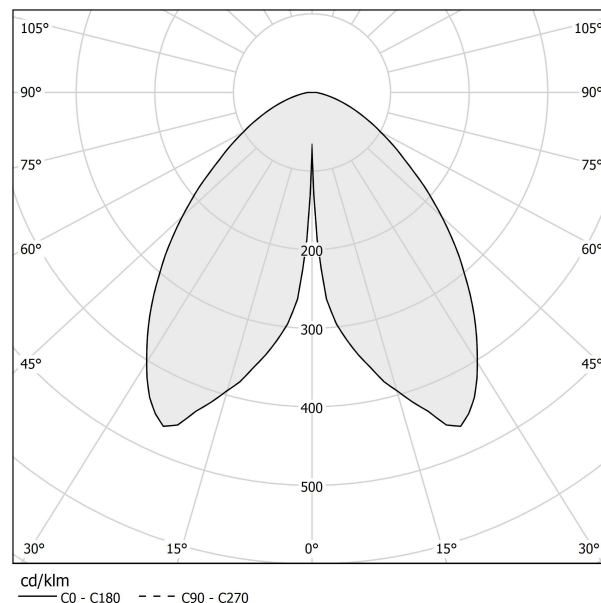

Lichtverteilungskurve