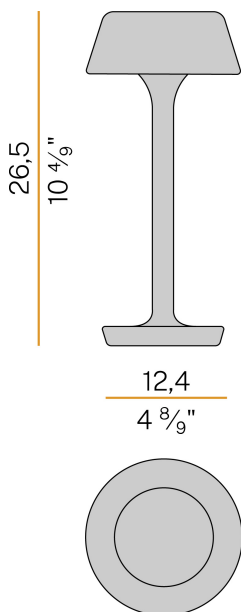

### Technisches Datenblatt

ARTIKELCODE	C07806.011.0514
LEISTUNGS-AUFNAHME DES SYSTEMS	2W
LICHTAUSBEUTE	67lm/W
LICHTQUELLE	LED
LEBENSDAUER DER LICHTQUELLE	L80 (B10) 70.000h
LICHTFARBTEMPERATUR	2700K Ra>90
LICHTVERTEILUNG	Streulichtstrahl
STROMVERSORGUNG	5V DC
ELEKTRIFIZIERUNG	Batterie
NENNLICHTSTROM	273lm
NUTZLICHTSTROM	134lm
EFFIZIENZ	49,1%
GEWICHT	1,06 Kg
SCHUTZART	IP65
FARBTOLERANZ	SDCM 3
VERPACKUNGSABMESSUNGEN	13,5 x 21,0 x 33,0 cm

Streuscheibe aus geformtem Acrylmaterial mit satinierter Ausführung und Siebdruck. Schrauben aus Edelstahl.

Taste zur Einstellung der Lichtintensität gemäß dem Sehkomfort in 5 Stufen.

Im Kopf integrierte Ladezustandsanzeige.

### Technische Zeichnung

### Lichtverteilungskurve