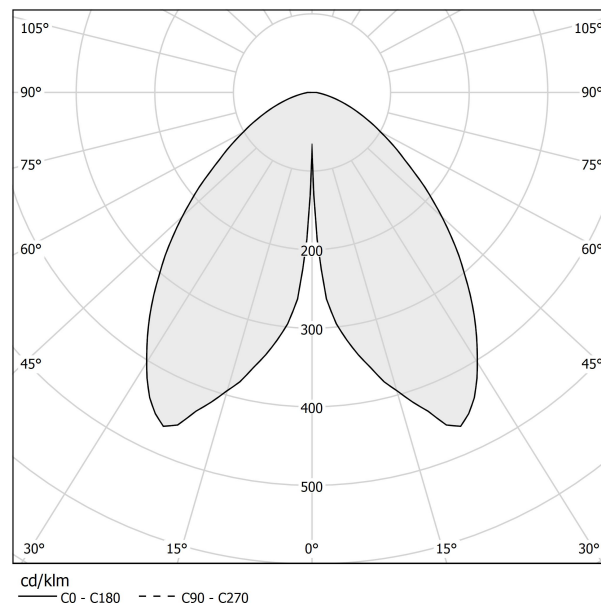

### Technisches Datenblatt

ARTIKELCODE	C07806.011.0514
LEISTUNGS-AUFNAHME DES SYSTEMS	2W
LICHTAUSBEUTE	67lm/W
LICHTQUELLE	LED
LEBENSDAUER DER LICHTQUELLE	L80 (B10) 70.000h
LICHTFARBTEMPERATUR	2700K Ra>90
LICHTVERTEILUNG	Streulichtstrahl
STROMVERSORGUNG	5V DC
ELEKTRIFIZIERUNG	Batterie
NENNLICHTSTROM	273lm
NUTZLICHTSTROM	134lm
EFFIZIENZ	49,1%
GEWICHT	1,06 Kg
SCHUTZART	IP65
FARBTOLERANZ	SDCM 3
VERPACKUNGSABMESSUNGEN	13,5 x 21,0 x 33,0 cm

Streuscheibe aus geformtem Acrylmaterial mit satinierter Ausführung und Siebdruck. Schrauben aus Edelstahl.

Taste zur Einstellung der Lichtintensität gemäß dem Sehkomfort in 5 Stufen.

Im Kopf integrierte Ladezustandsanzeige.

### Technische Zeichnung

### Lichtverteilungskurve