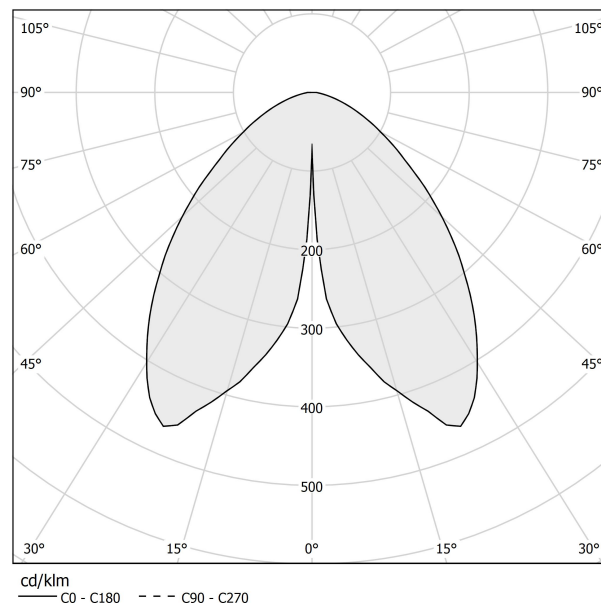

### Technisches Datenblatt

ARTIKELCODE	C07805.011.0514
LEISTUNGS-AUFNAHME DES SYSTEMS	2W
LICHTAUSBEUTE	67lm/W
LICHTQUELLE	LED
LEBENSDAUER DER LICHTQUELLE	L80 (B10) 70.000h
LICHTFARBTEMPERATUR	2700K Ra>90
LICHTVERTEILUNG	Streulichtstrahl
STROMVERSORGUNG	5V DC
ELEKTRIFIZIERUNG	Batterie
NENNLICHTSTROM	273lm
NUTZLICHTSTROM	134lm
EFFIZIENZ	49,1%
GEWICHT	1,06 Kg
SCHUTZART	IP65
FARBTOLERANZ	SDCM 3
VERPACKUNGSABMESSUNGEN	13,5 x 21,0 x 33,0 cm

Streuscheibe aus geformtem Acrylmaterial mit satinierter Ausführung und Siebdruck. Schrauben aus Edelstahl.

Taste zur Einstellung der Lichtintensität gemäß dem Sehkomfort in 5 Stufen.

Im Kopf integrierte Ladezustandsanzeige.

### Technische Zeichnung

### Lichtverteilungskurve