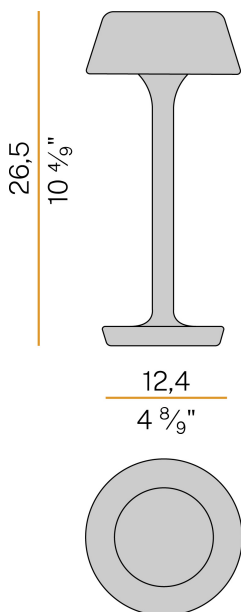

### Technisches Datenblatt

ARTIKELCODE	C07805.011.0514
LEISTUNGS-AUFNAHME DES SYSTEMS	2W
LICHTAUSBEUTE	67lm/W
LICHTQUELLE	LED
LEBENSDAUER DER LICHTQUELLE	L80 (B10) 70.000h
LICHTFARBTEMPERATUR	2700K Ra>90
LICHTVERTEILUNG	Streulichtstrahl
STROMVERSORGUNG	5V DC
ELEKTRIFIZIERUNG	Batterie
NENNLICHTSTROM	273lm
NUTZLICHTSTROM	134lm
EFFIZIENZ	49,1%
GEWICHT	1,06 Kg
SCHUTZART	IP65
FARBTOLERANZ	SDCM 3
VERPACKUNGSABMESSUNGEN	13,5 x 21,0 x 33,0 cm

Streuscheibe aus geformtem Acrylmaterial mit satinierter Ausführung und Siebdruck. Schrauben aus Edelstahl.

Taste zur Einstellung der Lichtintensität gemäß dem Sehkomfort in 5 Stufen.

Im Kopf integrierte Ladezustandsanzeige.

### Technische Zeichnung

### Lichtverteilungskurve