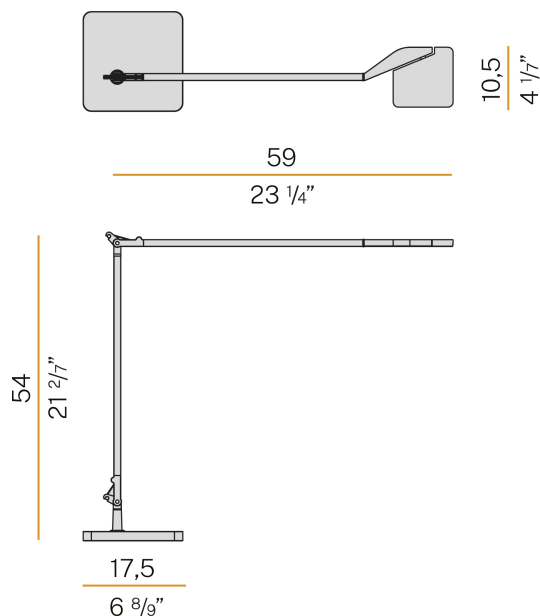

PANZERI

Jackie

220-240V AC dimmbar (Step DIM)

C07719.000.0409

 Messing satiniert

DIRECT
LIGHT

Technisches Datenblatt

ARTIKELCODE	C07719.000.0409
LEISTUNGS-AUFNAHME DES SYSTEMS	10W
LICHT-AUSBEUTE	70.6lm/W
LICHTQUELLE	LED
LEBENSDAUER DER LICHTQUELLE	L90 (B10) 50.000h
LICHTFARBTEMPERATUR	3000K Ra>90
LICHTVERTEILUNG	Verstellbar
ABSTRAHLWINKEL	90°
STROMVERSORGUNG	220-240V AC
FREQUENZ	50/60Hz
ELEKTRIFIZIERUNG	dimmbar (Step DIM)
TREIBER	integriert
NENNLICHTSTROM	884lm
NUTZLICHTSTROM	706lm
EFFIZIENZ	79.9%
GEWICHT	4,10 Kg
SCHUTZART	IP40
FARBTOLERANZ	SDCM 3
VERPACKUNGSABMESSUNGEN	25,0 x 119,0 x 6,0 cm

Innenraum-Tischlampe, mit verstellbarem Lichtstrahl.
Wandmontageplatte aus gebeiztem Blech mit Polyacrylfarbe.
Struktur aus stranggepresstem Aluminium mit Polyacrylfarbe in Weiß, Schwarz, Rot, satiniertem Messing oder Titan.
Gelenke aus Aluminiumdruckguss mit Polyacrylfarbe.
Stahl Drahtseile.
Um zwei Achsen drehbarer Kopf aus Aluminiumdruckguss in Polyacrylfarbe.
Diffusor aus geformtem Acrylmaterial mit satiniertem Ausführung und doppeltem Siebdruck.
Taste zur Einstellung der Lichtintensität gemäß dem Sehkomfort in 5 Stufen.
Mit 1,6m (63") langem Netzkabel mit Steckverbinder und Steckeradapter geliefert.

Technische Zeichnung

Lichtverteilungskurve