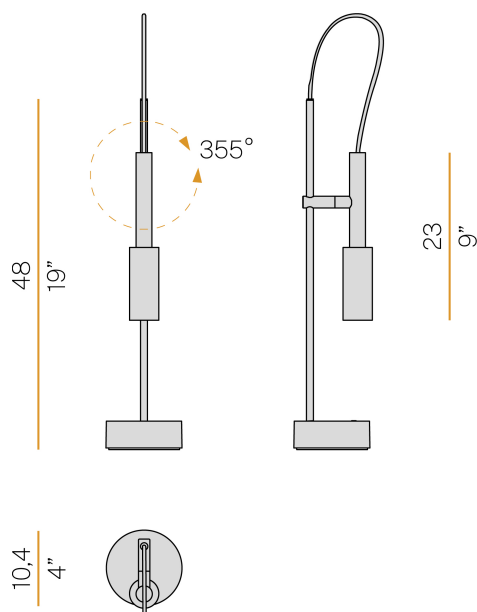

PANZERI

Tubino Plus

220-240V AC dimmbar (Step DIM)

C07330.001.0509

● Titan

DIRECT
LIGHT

Technisches Datenblatt

ARTIKELCODE	C07330.001.0509
LEISTUNGS-AUFNAHME DES SYSTEMS	6,5W
LICHTAUSBEUTE	56.5lm/W
LICHTQUELLE	LED
LEBENSDAUER DER LICHTQUELLE	L70 (B50) 80.000h
LICHTFARBTEMPERATUR	2700K Ra>90
LICHTVERTEILUNG	Verstellbar
STROMVERSORGUNG	220-240V AC
FREQUENZ	50/60Hz
ELEKTRIFIZIERUNG	dimmbar (Step DIM)
TREIBER	integriert
NENNLICHTSTROM	475lm
NUTZLICHTSTROM	339lm
EFFIZIENZ	71.4%
GEWICHT	1,42 Kg
SCHUTZART	IP20
FARBTOLERANZ	SDCM 3
VERPACKUNGSABMESSUNGEN	10,5 x 60,0 x 15,0 cm

Innenraum-Tischlampe, mit verstellbarem Lichtstrahl.
Wandmontageplatte aus Aluminiumdruckguss mit Polyacrylfarbe.
Stange aus Stahlrohr mit Polyacrylfarbe in Champagner, Bronze oder Titan.
Gedrehte Messingelenke mit Polyacrylfarbe.
Struktur aus gedrehtem Aluminium mit Polyacrylfarbe.
Verstellbarer Kopf aus gedrehtem Aluminium mit Polyacrylfarbe.
Diffusor aus geformtem Polycarbonat mit Opal-Finish.
Endkappen aus gedrehtem Messing mit Polyacrylfarbe.
Taste zur Einstellung der Lichtintensität gemäß dem Sehkomfort in 5 Stufen.
Mit Verbindungskabel zwischen Kopf und Stange in Champagner (Champagner-Ausführung), Burgunder (Bronze-Ausführung) oder Grün (Titan-Ausführung) ausgestattet.
Mit 2,2m (86,6") langem Netzkabel mit Steckverbinder und Steckeradapter geliefert.

Technische Zeichnung

Lichtverteilungskurve