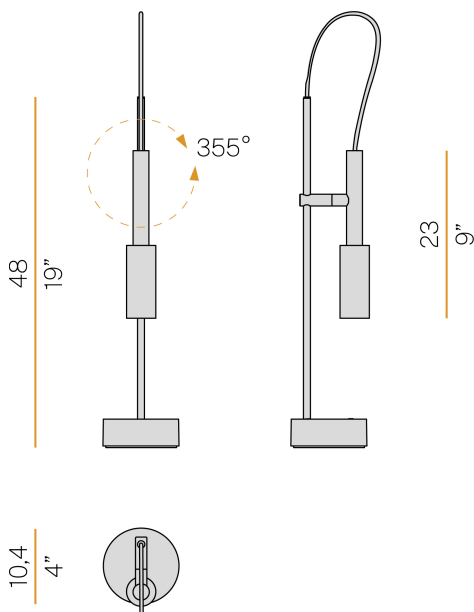

Tubino Plus

220-240V AC dimmbar (Step DIM)

C07317.001.0509

Bronze

Technisches Datenblatt

ARTIKELCODE	C07317.001.0509
LEISTUNGS-AUFNAHME DES SYSTEMS	6,5W
LICHT-AUSBEUTE	56.5lm/W
LICHTQUELLE	LED
LEBENSDAUER DER LICHTQUELLE	L70 (B50) 80.000h
LICHTFARBTEMPERATUR	2700K Ra>90
LICHTVERTEILUNG	Verstellbar
STROMVERSORGUNG	220-240V AC
FREQUENZ	50/60Hz
ELEKTRIFIZIERUNG	dimmbar (Step DIM)
TREIBER	integriert
NENNLICHTSTROM	475lm
NUTZLICHTSTROM	339lm
EFFIZIENZ	71.4%
GEWICHT	1,42 Kg
SCHUTZART	IP20
FARBTOLERANZ	SDCM 3
VERPACKUNGSABMESSUNGEN	10,5 x 60,0 x 15,0 cm

Innenraum-Tischlampe, mit verstellbarem Lichtstrahl.
Wandmontageplatte aus Aluminiumdruckguss mit Polyacrylfarbe.
Stange aus Stahlrohr mit Polyacrylfarbe in Champagner, Bronze oder Titan.
Gedrehte Messingelenke mit Polyacrylfarbe.
Struktur aus gedrehtem Aluminium mit Polyacrylfarbe.
Verstellbarer Kopf aus gedrehtem Aluminium mit Polyacrylfarbe.
Diffusor aus geformtem Polycarbonat mit Opal-Finish.
Endkappen aus gedrehtem Messing mit Polyacrylfarbe.
Taste zur Einstellung der Lichtintensität gemäß dem Sehkomfort in 5 Stufen.
Mit Verbindungskabel zwischen Kopf und Stange in Champagner (Champagner-Ausführung), Burgunder (Bronze-Ausführung) oder Grün (Titan-Ausführung) ausgestattet.
Mit 2,2m (86,6") langem Netzkabel mit Steckverbinder und Steckeradapter geliefert.

Technische Zeichnung