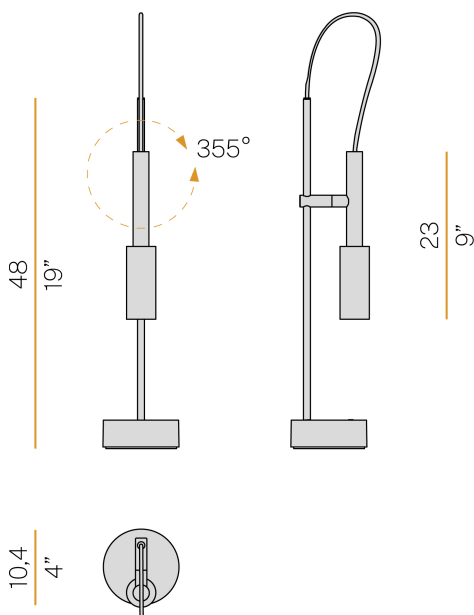

PANZERI

Tubino

220-240V AC ON-OFF
C07306.001.0501

● Schwarz satiniert

Technisches Datenblatt

ARTIKELCODE	C07306.001.0501
LEISTUNGS-AUFNAHME DES SYSTEMS	6,5W
LICHTAUSBEUTE	56.5lm/W
LICHTQUELLE	LED
LEBENSDAUER DER LICHTQUELLE	L70 (B50) 80.000h
LICHTFARBTEMPERATUR	2700K Ra>90
LICHTVERTEILUNG	Verstellbar
STROMVERSORGUNG	220-240V AC
FREQUENZ	50/60Hz
ELEKTRIFIZIERUNG	ON-OFF
TREIBER	integriert
NENNLICHTSTROM	475lm
NUTZLICHTSTROM	339lm
EFFIZIENZ	71.4%
GEWICHT	1,42 Kg
SCHUTZART	IP20
FARBTOLERANZ	SDCM 3
VERPACKUNGSABMESSUNGEN	10,5 x 60,0 x 15,0 cm

Innenraum-Tischlampe, mit verstellbarem Lichtstrahl.
Wandmontageplatte aus Aluminiumdruckguss mit Polyacrylfarbe.
Stange aus Stahlrohr mit Polyacrylfarbe in Weiß oder satiniertem Schwarz.
Gedrehte Messingelenke mit Polyacrylfarbe.
Struktur aus gedrehtem Aluminium mit Polyacrylfarbe.
Verstellbarer Kopf aus gedrehtem Aluminium mit Polyacrylfarbe.
Diffusor aus geformtem Polycarbonat mit Opal-Finish.
Endkappen aus gedrehtem Messing mit Polyacrylfarbe.
Mit Verbindungskabel zwischen Kopf und Stange aus transparentem PVC.
Mit 1,4m (55,1") langem, transparentem PVC-Netz-kabel mit Schalter und Stecker ausgestattet.

Technische Zeichnung

Lichtverteilungskurve