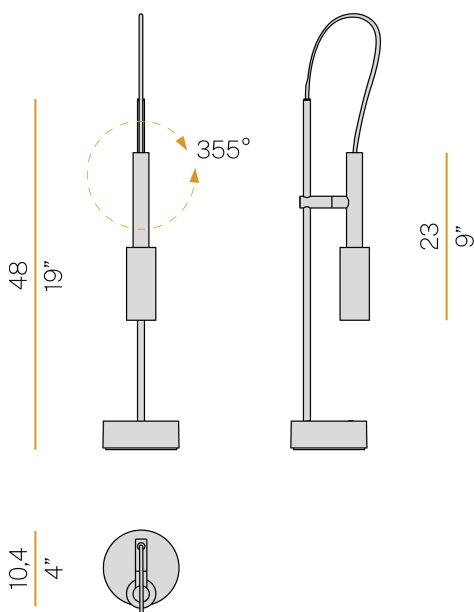

C07305.001.0509

Champagner

DIRECT
LIGHT

Technisches Datenblatt

ARTIKELCODE	C07305.001.0509
LEISTUNGS-AUFNAHME DES SYSTEMS	6,5W
LICHT-AUSBEUTE	56.5lm/W
LICHTQUELLE	LED
LEBENSDAUER DER LICHTQUELLE	L70 (B50) 80.000h
LICHTFARBTEMPERATUR	2700K Ra>90
LICHTVERTEILUNG	Verstellbar
STROMVERSORGUNG	220-240V AC
FREQUENZ	50/60Hz
ELEKTRIFIZIERUNG	dimmbar (Step DIM)
TREIBER	integriert
NENNLICHTSTROM	475lm
NUTZLICHTSTROM	339lm
EFFIZIENZ	71.4%
GEWICHT	1,42 Kg
SCHUTZART	IP20
FARBTOLERANZ	SDCM 3
VERPACKUNGSABMESSUNGEN	10,5 x 60,0 x 15,0 cm

Innenraum-Tischlampe, mit verstellbarem Lichtstrahl.
Wandmontageplatte aus Aluminiumdruckguss mit Polyacrylfarbe.
Stange aus Stahlrohr mit Polyacrylfarbe in Champagner, Bronze oder Titan.
Gedrehte Messingelenke mit Polyacrylfarbe.
Struktur aus gedrehtem Aluminium mit Polyacrylfarbe.
Verstellbarer Kopf aus gedrehtem Aluminium mit Polyacrylfarbe.
Diffusor aus geformtem Polycarbonat mit Opal-Finish.
Endkappen aus gedrehtem Messing mit Polyacrylfarbe.
Taste zur Einstellung der Lichtintensität gemäß dem Sehkomfort in 5 Stufen.
Mit Verbindungskabel zwischen Kopf und Stange in Champagner (Champagner-Ausführung), Burgunder (Bronze-Ausführung) oder Grün (Titan-Ausführung) ausgestattet.
Mit 2,2m (86,6") langem Netzkabel mit Steckverbinder und Steckeradapter geliefert.

Technische Zeichnung