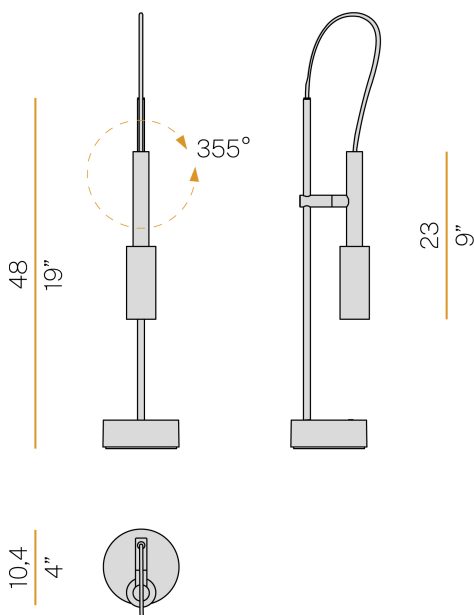

PANZERI

Tubino

220-240V AC ON-OFF
C07301.001.0501

● Weiss

Technisches Datenblatt

ARTIKELCODE	C07301.001.0501
LEISTUNGS-AUFNAHME DES SYSTEMS	6,5W
LICHTAUSBEUTE	56.5lm/W
LICHTQUELLE	LED
LEBENSDAUER DER LICHTQUELLE	L70 (B50) 80.000h
LICHTFARBTEMPERATUR	2700K Ra>90
LICHTVERTEILUNG	Verstellbar
STROMVERSORGUNG	220-240V AC
FREQUENZ	50/60Hz
ELEKTRIFIZIERUNG	ON-OFF
TREIBER	integriert
NENNLICHTSTROM	475lm
NUTZLICHTSTROM	339lm
EFFIZIENZ	71.4%
GEWICHT	1,42 Kg
SCHUTZART	IP20
FARBTOLERANZ	SDCM 3
VERPACKUNGSABMESSUNGEN	10,5 x 60,0 x 15,0 cm

Innenraum-Tischlampe, mit verstellbarem Lichtstrahl.
Wandmontageplatte aus Aluminiumdruckguss mit Polyacrylfarbe.
Stange aus Stahlrohr mit Polyacrylfarbe in Weiß oder satiniertem Schwarz.
Gedrehte Messingelenke mit Polyacrylfarbe.
Struktur aus gedrehtem Aluminium mit Polyacrylfarbe.
Verstellbarer Kopf aus gedrehtem Aluminium mit Polyacrylfarbe.
Diffusor aus geformtem Polycarbonat mit Opal-Finish.
Endkappen aus gedrehtem Messing mit Polyacrylfarbe.
Mit Verbindungskabel zwischen Kopf und Stange aus transparentem PVC.
Mit 1,4m (55,1") langem, transparentem PVC-Netz-kabel mit Schalter und Stecker ausgestattet.

Technische Zeichnung

Lichtverteilungskurve