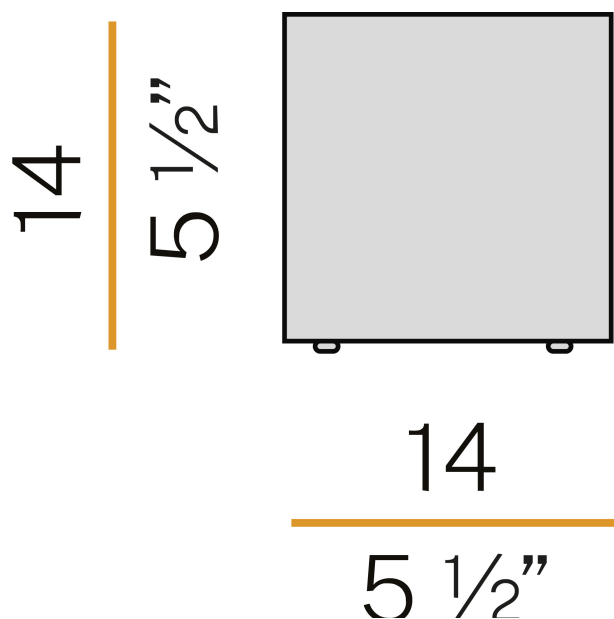

PANZERI

Kubik

220-240V AC ON-OFF
C07001.014.0401

● Weiss

Technisches Datenblatt

ARTIKELCODE	C07001.014.0401
LEISTUNGS-AUFNAHME DES SYSTEMS	13W
LICHTAUSBEUTE	58,31lm/W
LICHTQUELLE	LED
LEBENSDAUER DER LICHTQUELLE	L80 (B20) 60.000h
LICHTFARBTEMPERATUR	3000K Ra>90
LICHTVERTEILUNG	Streulichtstrahl
STROMVERSORGUNG	220-240V AC
FREQUENZ	50/60Hz
ELEKTRIFIZIERUNG	ON-OFF
TREIBER	integriert
NENNLICHTSTROM	1160lm
NUTZLICHTSTROM	758lm
EFFIZIENZ	65,3%
GEWICHT	1,48 Kg
SCHUTZART	IP20
FARBTOLERANZ	SDCM 3
VERPACKUNGSABMESSUNGEN	20,0 x 20,0 x 22,0 cm

Innenraum-Tischlampe, mit direkter und indirekter Abstrahlung. Wandmontageplatte aus Aluminium mit weißer Polyacrylfarbe. Streuscheibe aus weißem, satiniertem, festgeblasenem Glas. Mit 1,4m (55,1") langem, transparentem PVC-Netzka- bel mit Schalter und Stecker ausgestattet.

Technische Zeichnung

Lichtverteilungskurve