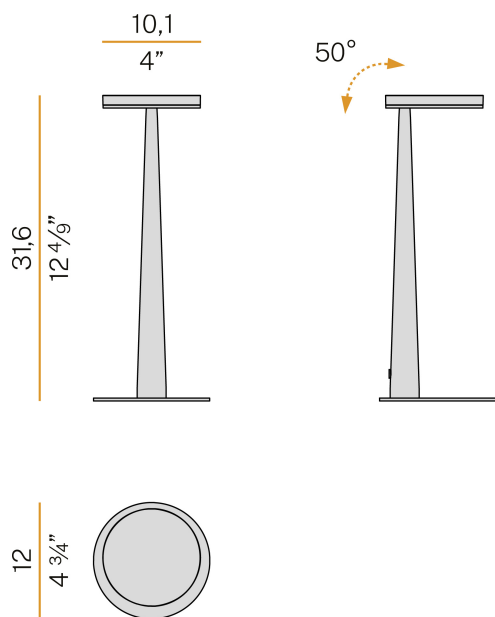

PANZERI

Bella

220-240V AC dimmbar (Step DIM)

C05230.011.0509

● Titan

Technisches Datenblatt

ARTIKELCODE	C05230.011.0509
LEISTUNGS-AUFNAHME DES SYSTEMS	5W
LICHTAUSBEUTE	77.6lm/W
LICHTQUELLE	LED
LEBENSDAUER DER LICHTQUELLE	L80 (B10) 70.000h
LICHTFARBTEMPERATUR	2700K Ra>90
LICHTVERTEILUNG	Verstellbar
STROMVERSORGUNG	220-240V AC
FREQUENZ	50/60Hz
ELEKTRIFIZIERUNG	dimmbar (Step DIM)
TREIBER	integriert
NENNLICHTSTROM	460lm
NUTZLICHTSTROM	388lm
EFFIZIENZ	84.3%
GEWICHT	0,88 Kg
SCHUTZART	IP20
FARBTOLERANZ	SDCM 3
VERPACKUNGSABMESSUNGEN	17,0 x 40,0 x 16,0 cm

Innenraum-Tischlampe, mit verstellbarem Lichtstrahl.
Wandmontageplatte aus gebeiztem Blech mit Polyacrylfarbe.
Stange aus kegelförmigem Stahlrohr mit Polyacrylfarbe in Weiß, Schwarz, satiniertem Messing oder Titan.
Gedrehte Messingellenke mit Polyacrylfarbe.
Struktur aus Aluminiumdruckguss mit Polyacrylfarbe.
Verstellbarer Kopf aus Aluminiumdruckguss mit Polyacrylfarbe.
Streuscheibe aus geformtem Acrylmaterial mit satiniertem Ausführung.
Verschlussplatte aus Aluminium mit Polyacrylfarbe.
Taste zur Einstellung der Lichtintensität gemäß dem Sehkomfort in 5 Stufen.
Ausgestattet mit 1,4m (55,1") langem Netzkabel mit Steckverbinder und Steckeradapter.

Technische Zeichnung

Lichtverteilungskurve