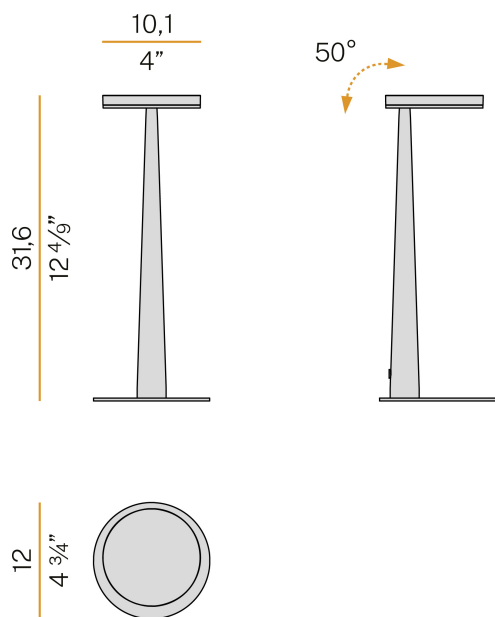

## Bella

220-240V AC dimmbar (Step DIM)

C05219.011.0509

 Messing satiniert

DIRECT  
LIGHT

### Technisches Datenblatt

ARTIKELCODE	C05219.011.0509
LEISTUNGS-AUFNAHME DES SYSTEMS	5W
LICHTAUSBEUTE	77.6lm/W
LICHTQUELLE	LED
LEBENSDAUER DER LICHTQUELLE	L80 (B10) 70.000h
LICHTFARBTEMPERATUR	2700K Ra>90
LICHTVERTEILUNG	Verstellbar
STROMVERSORGUNG	220-240V AC
FREQUENZ	50/60Hz
ELEKTRIFIZIERUNG	dimmbar (Step DIM)
TREIBER	integriert
NENNLICHTSTROM	460lm
NUTZLICHTSTROM	388lm
EFFIZIENZ	84.3%
GEWICHT	0,88 Kg
SCHUTZART	IP20
FARBTOLERANZ	SDCM 3
VERPACKUNGSABMESSUNGEN	17,0 x 40,0 x 16,0 cm

Innenraum-Tischlampe, mit verstellbarem Lichtstrahl.  
Wandmontageplatte aus gebeiztem Blech mit Polyacrylfarbe.  
Stange aus kegelförmigem Stahlrohr mit Polyacrylfarbe in Weiß, Schwarz, satiniertem Messing oder Titan.  
Gedrehte Messingellenke mit Polyacrylfarbe.  
Struktur aus Aluminiumdruckguss mit Polyacrylfarbe.  
Verstellbarer Kopf aus Aluminiumdruckguss mit Polyacrylfarbe.  
Streuscheibe aus geformtem Acrylmaterial mit satiniertem Ausführung.  
Verschlussplatte aus Aluminium mit Polyacrylfarbe.  
Taste zur Einstellung der Lichtintensität gemäß dem Sehkomfort in 5 Stufen.  
Ausgestattet mit 1,4m (55,1") langem Netzkabel mit Steckverbinder und Steckeradapter.

### Lichtverteilungskurve