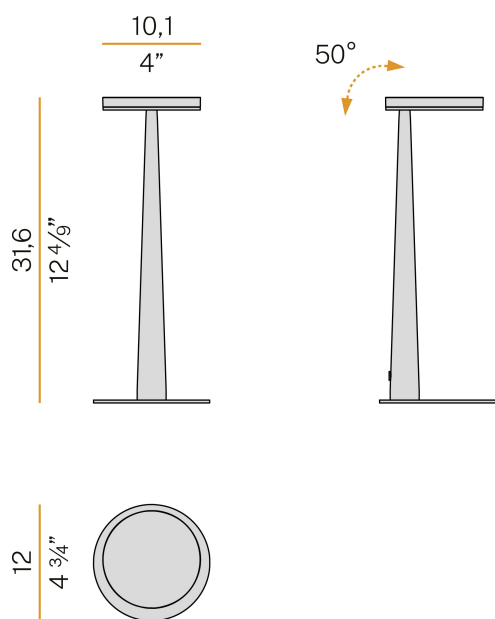

PANZERI

Bella

220-240V AC dimmbar (Step DIM)

C05202.011.0509

● Schwarz

Technisches Datenblatt

ARTIKELCODE	C05202.011.0509
LEISTUNGS-AUFNAHME DES SYSTEMS	5W
LICHTAUSBEUTE	77.6lm/W
LICHTQUELLE	LED
LEBENSDAUER DER LICHTQUELLE	L80 (B10) 70.000h
LICHTFARBTEMPERATUR	2700K Ra>90
LICHTVERTEILUNG	Verstellbar
STROMVERSORGUNG	220-240V AC
FREQUENZ	50/60Hz
ELEKTRIFIZIERUNG	dimmbar (Step DIM)
TREIBER	integriert
NENNLICHTSTROM	460lm
NUTZLICHTSTROM	388lm
EFFIZIENZ	84.3%
GEWICHT	0,88 Kg
SCHUTZART	IP20
FARBTOLERANZ	SDCM 3
VERPACKUNGSABMESSUNGEN	17,0 x 40,0 x 16,0 cm

Innenraum-Tischlampe, mit verstellbarem Lichtstrahl.
Wandmontageplatte aus gebeiztem Blech mit Polyacrylfarbe.
Stange aus kegelförmigem Stahlrohr mit Polyacrylfarbe in Weiß, Schwarz, satiniertem Messing oder Titan.
Gedrehte Messingellenke mit Polyacrylfarbe.
Struktur aus Aluminiumdruckguss mit Polyacrylfarbe.
Verstellbarer Kopf aus Aluminiumdruckguss mit Polyacrylfarbe.
Streuscheibe aus geformtem Acrylmaterial mit satiniertem Ausführung.
Verschlussplatte aus Aluminium mit Polyacrylfarbe.
Taste zur Einstellung der Lichtintensität gemäß dem Sehkomfort in 5 Stufen.
Ausgestattet mit 1,4m (55,1") langem Netzkabel mit Steckverbinder und Steckeradapter.

Technische Zeichnung

Lichtverteilungskurve