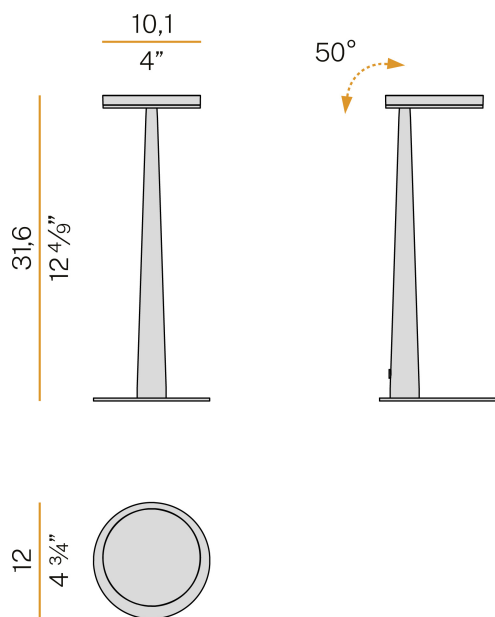

PANZERI

Bella

220-240V AC dimmbar (Step DIM)

C05201.011.0509

● Weiss

Technisches Datenblatt

ARTIKELCODE	C05201.011.0509
LEISTUNGS-AUFNAHME DES SYSTEMS	5W
LICHTAUSBEUTE	77.6lm/W
LICHTQUELLE	LED
LEBENSDAUER DER LICHTQUELLE	L80 (B10) 70.000h
LICHTFARBTEMPERATUR	2700K Ra>90
LICHTVERTEILUNG	Verstellbar
STROMVERSORGUNG	220-240V AC
FREQUENZ	50/60Hz
ELEKTRIFIZIERUNG	dimmbar (Step DIM)
TREIBER	integriert
NENNLICHTSTROM	460lm
NUTZLICHTSTROM	388lm
EFFIZIENZ	84.3%
GEWICHT	0,88 Kg
SCHUTZART	IP20
FARBTOLERANZ	SDCM 3
VERPACKUNGSABMESSUNGEN	17,0 x 40,0 x 16,0 cm

Innenraum-Tischlampe, mit verstellbarem Lichtstrahl.
Wandmontageplatte aus gebeiztem Blech mit Polyacrylfarbe.
Stange aus kegelförmigem Stahlrohr mit Polyacrylfarbe in Weiß, Schwarz, satiniertem Messing oder Titan.
Gedrehte Messingellenke mit Polyacrylfarbe.
Struktur aus Aluminiumdruckguss mit Polyacrylfarbe.
Verstellbarer Kopf aus Aluminiumdruckguss mit Polyacrylfarbe.
Streuscheibe aus geformtem Acrylmaterial mit satiniertem Ausführung.
Verschlussplatte aus Aluminium mit Polyacrylfarbe.
Taste zur Einstellung der Lichtintensität gemäß dem Sehkomfort in 5 Stufen.
Ausgestattet mit 1,4m (55,1") langem Netzkabel mit Steckverbinder und Steckeradapter.

Technische Zeichnung

Lichtverteilungskurve