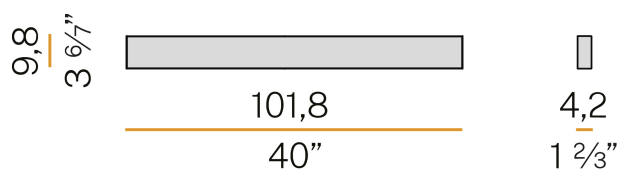

PANZERI

Giano

220-240V AC dimmbar (DALI/Push DIM)

A24648.100.0402

 Schwarz/Schirm Opal

Technisches Datenblatt

ARTIKELCODE	A24648.100.0402
LEISTUNGS-AUFNAHME DES SYSTEMS	36W
LICHTAUSBEUTE	68.22lm/W
LICHTQUELLE	LED
LEBENSDAUER DER LICHTQUELLE	L80 (B20) 60.000h
LICHTFARBTEMPERATUR	3000K Ra>90
LICHTVERTEILUNG	Streulichtstrahl
STROMVERSORGUNG	220-240V AC
FREQUENZ	50/60Hz
ELEKTRIFIZIERUNG	dimmbar (DALI/Push DIM)
TREIBER	integriert
NENNLICHTSTROM	4560lm
NUTZLICHTSTROM	2456lm
EFFIZIENZ	53.9%
GEWICHT	2,64 Kg
SCHUTZART	IP40
FARBTOLERANZ	SDCM 3
VERPACKUNGSABMESSUNGEN	14,0 x 141,0 x 14,0 cm

Innenraum-Wandleuchte, mit direkter und indirekter Abstrahlung.
Struktur aus stranggepresstem Aluminium mit Pulverbeschichtung in Weiß RAL 9003 oder Schwarz.
Diffusoren aus extrudiertem Polycarbonat mit Opal-Finish.
Endkappen aus gebeiztem Blech mit Polyacrylfarbe.

Technische Zeichnung

Lichtverteilungskurve