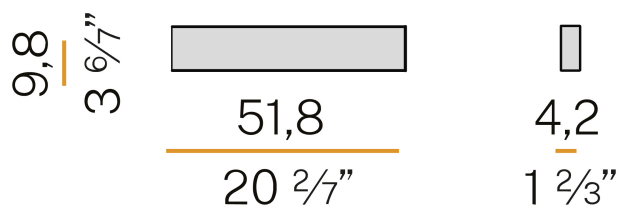

Technische Zeichnung