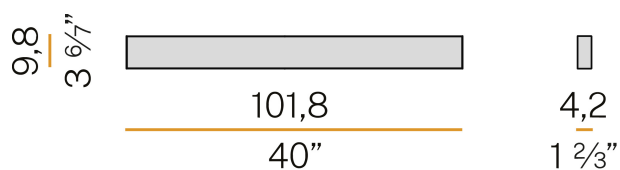

PANZERI

Giano

220-240V AC dimmbar (DALI/Push DIM)

A24646.100.0402

 Weiss/Schirm Opal

Technisches Datenblatt

ARTIKELCODE	A24646.100.0402
LEISTUNGS-AUFNAHME DES SYSTEMS	36W
LICHTAUSBEUTE	68.22lm/W
LICHTQUELLE	LED
LEBENSDAUER DER LICHTQUELLE	L80 (B20) 60.000h
LICHTFARBTEMPERATUR	3000K Ra>90
LICHTVERTEILUNG	Streulichtstrahl
STROMVERSORGUNG	220-240V AC
FREQUENZ	50/60Hz
ELEKTRIFIZIERUNG	dimmbar (DALI/Push DIM)
TREIBER	integriert
NENNLICHTSTROM	4560lm
NUTZLICHTSTROM	2456lm
EFFIZIENZ	53.9%
GEWICHT	2,64 Kg
SCHUTZART	IP40
FARBTOLERANZ	SDCM 3
VERPACKUNGSABMESSUNGEN	14,0 x 141,0 x 14,0 cm

Innenraum-Wandleuchte, mit direkter und indirekter Abstrahlung.
Struktur aus stranggepresstem Aluminium mit Pulverbeschichtung in Weiß RAL 9003 oder Schwarz.
Diffusoren aus extrudiertem Polycarbonat mit Opal-Finish.
Endkappen aus gebeiztem Blech mit Polyacrylfarbe.

Technische Zeichnung

Lichtverteilungskurve