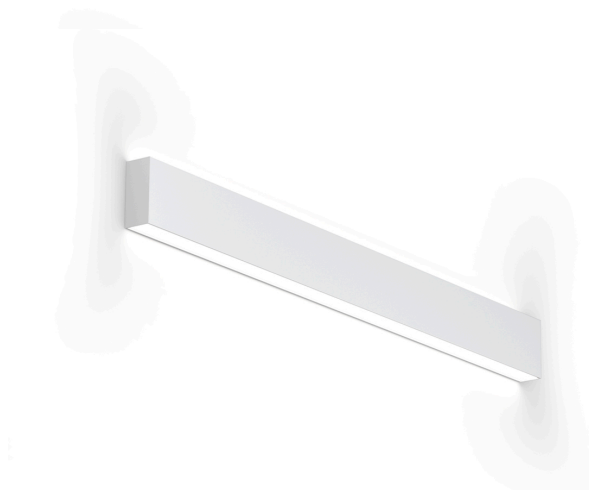

PANZERI

Giano

220-240V AC dimmbar (DALI/Push DIM)

A24646.100.0402

 Weiss/Schirm Opal

Technisches Datenblatt

ARTIKELCODE	A24646.100.0402
LEISTUNGS-AUFNAHME DES SYSTEMS	36W
LICHTAUSBEUTE	68.22lm/W
LICHTQUELLE	LED
LEBENSDAUER DER LICHTQUELLE	L80 (B20) 60.000h
LICHTFARBTEMPERATUR	3000K Ra>90
LICHTVERTEILUNG	Streulichtstrahl
STROMVERSORGUNG	220-240V AC
FREQUENZ	50/60Hz
ELEKTRIFIZIERUNG	dimmbar (DALI/Push DIM)
TREIBER	integriert
NENNLICHTSTROM	4560lm
NUTZLICHTSTROM	2456lm
EFFIZIENZ	53.9%
GEWICHT	2,64 Kg
SCHUTZART	IP40
FARBTOLERANZ	SDCM 3
VERPACKUNGSABMESSUNGEN	14,0 x 141,0 x 14,0 cm

Innenraum-Wandleuchte, mit direkter und indirekter Abstrahlung.
Struktur aus stranggepresstem Aluminium mit Pulverbeschichtung in Weiß RAL 9003 oder Schwarz.
Diffusoren aus extrudiertem Polycarbonat mit Opal-Finish.
Endkappen aus gebeiztem Blech mit Polyacrylfarbe.