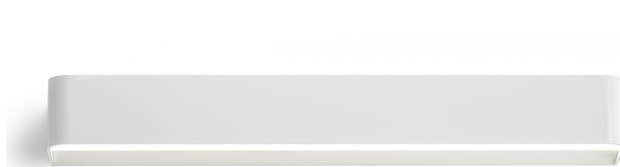

PANZERI

Toy R

220-240V AC ON-OFF

A14201.060.0501

● Weiss

Technisches Datenblatt

ARTIKELCODE	A14201.060.0501
LEISTUNGS-AUFNAHME DES SYSTEMS	35W
LICHTAUSBEUTE	75.09lm/W
LICHTQUELLE	LED
LICHTFARBTEMPERATUR	2700K Ra>90
LICHTVERTEILUNG	Streulichtstrahl
STROMVERSORGUNG	220-240V AC
FREQUENZ	50/60Hz
ELEKTRIFIZIERUNG	ON-OFF
TREIBER	integriert
NENNLICHTSTROM	4652lm
NUTZLICHTSTROM	2628lm
EFFIZIENZ	56.5%
GEWICHT	2,11 Kg
SCHUTZART	IP40
FARBTOLERANZ	SDCM 3
VERPACKUNGSABMESSUNGEN	12,5 x 63,0 x 14,0 cm

Wandleuchte für den Innenbereich, mit direkter und indirekter Abstrahlung. Körper aus stranggepresstem Aluminium und Abdeckung aus verzinktem Stahlblech, mit Polyacryllackierung in Weiß, Schwarz, Bronze, Messing satiniert und Titan. Wandhalterung aus gebogenem Stahlblech. Diffusorschirme aus opalem Polycarbonat.