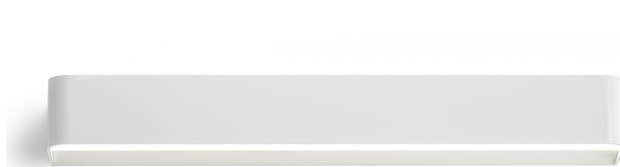

PANZERI

Toy R

220-240V AC ON-OFF

A14201.060.0401

● Weiss

Technisches Datenblatt

ARTIKELCODE	A14201.060.0401
LEISTUNGS-AUFNAHME DES SYSTEMS	35W
LICHTAUSBEUTE	77.37lm/W
LICHTQUELLE	LED
LICHTFARBTEMPERATUR	3000K Ra>90
LICHTVERTEILUNG	Streulichtstrahl
STROMVERSORGUNG	220-240V AC
FREQUENZ	50/60Hz
ELEKTRIFIZIERUNG	ON-OFF
TREIBER	integriert
NENNLICHTSTROM	4800lm
NUTZLICHTSTROM	2708lm
EFFIZIENZ	56.4%
GEWICHT	2,11 Kg
SCHUTZART	IP40
FARBTOLERANZ	SDCM 3
VERPACKUNGSABMESSUNGEN	12,5 x 63,0 x 14,0 cm

Wandleuchte für den Innenbereich, mit direkter und indirekter Abstrahlung. Körper aus stranggepresstem Aluminium und Abdeckung aus verzinktem Stahlblech, mit Polyacryllackierung in Weiß, Schwarz, Bronze, Messing satiniert und Titan. Wandhalterung aus gebogenem Stahlblech. Diffusorschirme aus opalem Polycarbonat.