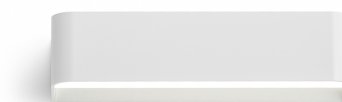

PANZERI

Toy R

220-240V AC ON-OFF

A14201.030.0501

● Weiss

Technisches Datenblatt

ARTIKELCODE	A14201.030.0501
LEISTUNGS-AUFNAHME DES SYSTEMS	18W
LICHTAUSBEUTE	73lm/W
LICHTQUELLE	LED
LICHTFARBTEMPERATUR	2700K Ra>90
LICHTVERTEILUNG	Streulichtstrahl
STROMVERSORGUNG	220-240V AC
FREQUENZ	50/60Hz
ELEKTRIFIZIERUNG	ON-OFF
TREIBER	integriert
NENNLICHTSTROM	2326lm
NUTZLICHTSTROM	1314lm
EFFIZIENZ	56.5%
GEWICHT	1,20 Kg
SCHUTZART	IP40
FARBTOLERANZ	SDCM 3
VERPACKUNGSABMESSUNGEN	14,0 x 32,0 x 13,0 cm

Wandleuchte für den Innenbereich, mit direkter und indirekter Abstrahlung. Körper aus stranggepresstem Aluminium und Abdeckung aus verzinktem Stahlblech, mit Polyacryllackierung in Weiß, Schwarz, Bronze, Messing satiniert und Titan. Wandhalterung aus gebogenem Stahlblech. Diffusorschirme aus opalem Polycarbonat.