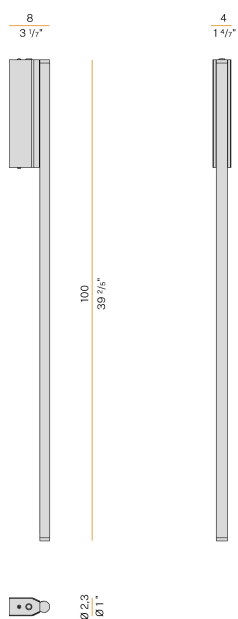

## Hilow Line

220-240V AC dimmbar (DALI/Push DIM)

A11006.100.0502

 Schwarz satiniert

### Technisches Datenblatt

ARTIKELCODE	A11006.100.0502
LEISTUNGS-AUFNAHME DES SYSTEMS	17W
LICHTAUSBEUTE	59.88lm/W
LICHTQUELLE	LED
LEBENSDAUER DER LICHTQUELLE	L70 (B10) 60.000h
LICHTFARBTEMPERATUR	2700K Ra>90
LICHTVERTEILUNG	Streulichtstrahl
STROMVERSORGUNG	220-240V AC
FREQUENZ	50/60Hz
ELEKTRIFIZIERUNG	dimmbar (DALI/Push DIM)
TREIBER	integriert
NENNLICHTSTROM	1512lm
NUTZLICHTSTROM	1018lm
EFFIZIENZ	67.3%
GEWICHT	1,16 Kg
SCHUTZART	IP20
FARBTOLERANZ	SDCM 3
VERPACKUNGSABMESSUNGEN	12,0 x 106,0 x 7,0 cm

### Technische Zeichnung

Innenraum-Wandleuchte, mit indirekter Abstrahlung.  
Wandbefestigungswinkel aus gebeiztem Blech mit Polyacrylfarbe.  
Wandmontageplatte aus gebeiztem Blech mit Polyacrylfarbe.  
Struktur aus strangpresstem Aluminium mit Polyacrylfarbe in Weiß, satiniertem Schwarz, Bronze, satiniertem Messing oder Titan erhältlich.  
Endkappen aus Aluminiumdruckguss mit Polyacrylfarbe.  
Diffusor aus extrudiertem Polycarbonat mit Opal-Finish.