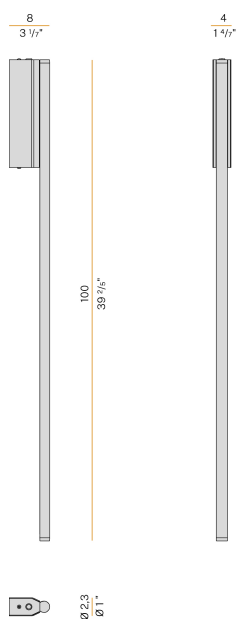

## Hilow Line

220-240V AC dimmbar (DALI/Push DIM)

A11001.100.0502

● Weiss

### Technisches Datenblatt

ARTIKELCODE	A11001.100.0502
LEISTUNGS-AUFNAHME DES SYSTEMS	17W
LICHTAUSBEUTE	59.88lm/W
LICHTQUELLE	LED
LEBENSDAUER DER LICHTQUELLE	L70 (B10) 60.000h
LICHTFARBTEMPERATUR	2700K Ra>90
LICHTVERTEILUNG	Streulichtstrahl
STROMVERSORGUNG	220-240V AC
FREQUENZ	50/60Hz
ELEKTRIFIZIERUNG	dimmbar (DALI/Push DIM)
TREIBER	integriert
NENNLICHTSTROM	1512lm
NUTZLICHTSTROM	1018lm
EFFIZIENZ	67.3%
GEWICHT	1,16 Kg
SCHUTZART	IP20
FARBTOLERANZ	SDCM 3
VERPACKUNGSABMESSUNGEN	12,0 x 106,0 x 7,0 cm

Innenraum-Wandleuchte, mit indirekter Abstrahlung.  
Wandbefestigungswinkel aus gebeiztem Blech mit Polyacrylfarbe.  
Wandmontageplatte aus gebeiztem Blech mit Polyacrylfarbe.  
Struktur aus stranggepresstem Aluminium mit Polyacrylfarbe in Weiß, satiniertem Schwarz, Bronze, satiniertem Messing oder Titan erhältlich.  
Endkappen aus Aluminiumdruckguss mit Polyacrylfarbe.  
Diffusor aus extrudiertem Polycarbonat mit Opal-Finish.

### Technische Zeichnung