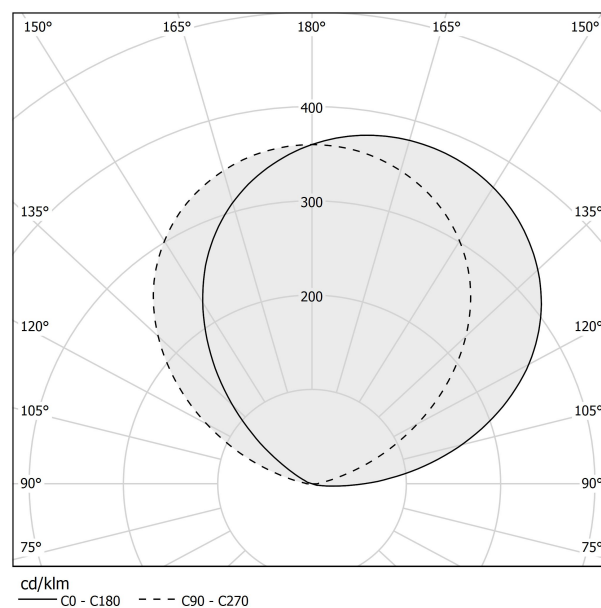

Lichtverteilungskurve