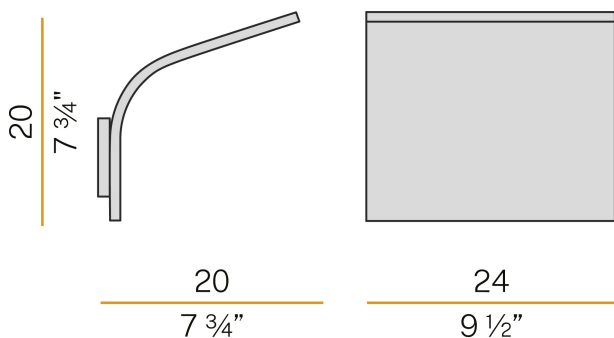

Technische Zeichnung