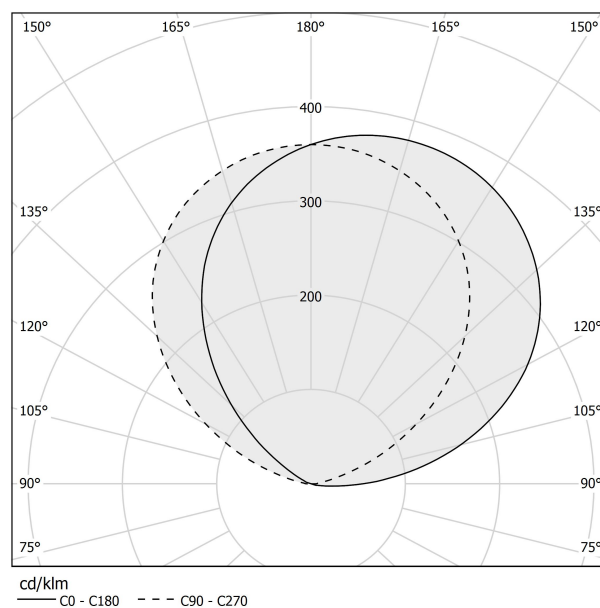

Lichtverteilungskurve