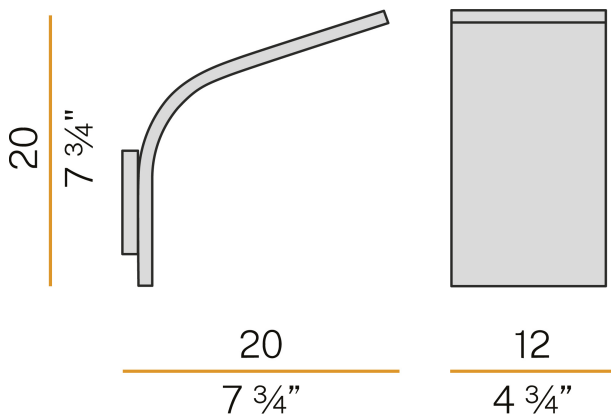

### Technisches Datenblatt

|                                |                       |
|--------------------------------|-----------------------|
| ARTIKELCODE                    | A09801.001.0406       |
| LEISTUNGS-AUFNAHME DES SYSTEMS | 18W                   |
| LICHTAUSBEUTE                  | 79.5lm/W              |
| LICHTQUELLE                    | LED                   |
| LICHTFARBTEMPERATUR            | 3000K Ra>90           |
| LICHTVERTEILUNG                | Streulichtstrahl      |
| STROMVERSORGUNG                | 220-240V AC           |
| FREQUENZ                       | 50/60Hz               |
| ELEKTRIFIZIERUNG               | ON-OFF                |
| TREIBER                        | integriert            |
| NENNLICHTSTROM                 | 1431lm                |
| NUTZLICHTSTROM                 | 1431lm                |
| EFFIZIENZ                      | 100%                  |
| GEWICHT                        | 1,00 Kg               |
| SCHUTZART                      | IP20                  |
| FARBTOLERANZ                   | SDCM 3                |
| VERPACKUNGSABMESSUNGEN         | 14,0 x 30,0 x 13,0 cm |

Innenraum-Wandleuchte, mit indirekter Abstrahlung.  
Wandbefestigungswinkel aus Aluminiumdruckguss mit Polyacrylfarbe.  
Struktur aus gebeiztem Blech mit Polyacrylfarbe in Weiß, satiniertem Messing oder Titan.

### Technische Zeichnung