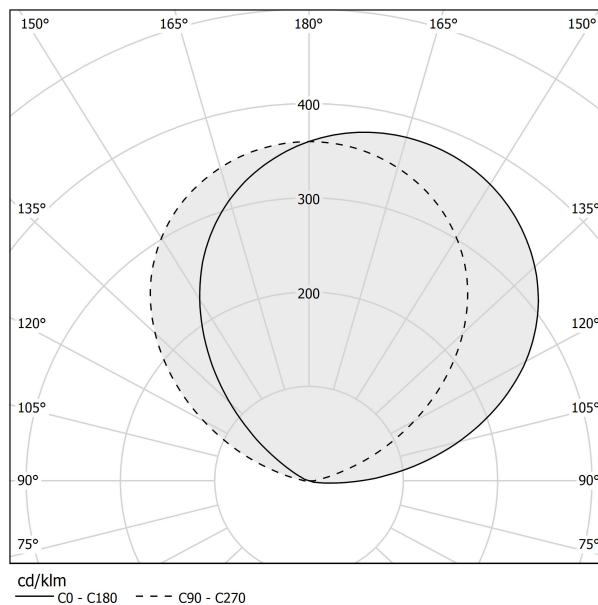

### Technisches Datenblatt

|                                |                       |
|--------------------------------|-----------------------|
| ARTIKELCODE                    | A09801.001.0406       |
| LEISTUNGS-AUFNAHME DES SYSTEMS | 18W                   |
| LICHTAUSBEUTE                  | 79.5lm/W              |
| LICHTQUELLE                    | LED                   |
| LICHTFARBTEMPERATUR            | 3000K Ra>90           |
| LICHTVERTEILUNG                | Streulichtstrahl      |
| STROMVERSORGUNG                | 220-240V AC           |
| FREQUENZ                       | 50/60Hz               |
| ELEKTRIFIZIERUNG               | ON-OFF                |
| TREIBER                        | integriert            |
| NENNLICHTSTROM                 | 1431lm                |
| NUTZLICHTSTROM                 | 1431lm                |
| EFFIZIENZ                      | 100%                  |
| GEWICHT                        | 1,00 Kg               |
| SCHUTZART                      | IP20                  |
| FARBTOLERANZ                   | SDCM 3                |
| VERPACKUNGSABMESSUNGEN         | 14,0 x 30,0 x 13,0 cm |

### Technische Zeichnung

### Lichtverteilungskurve