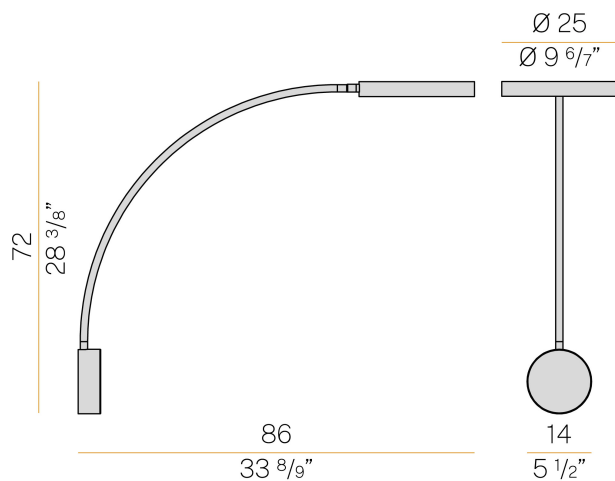

Technische Zeichnung