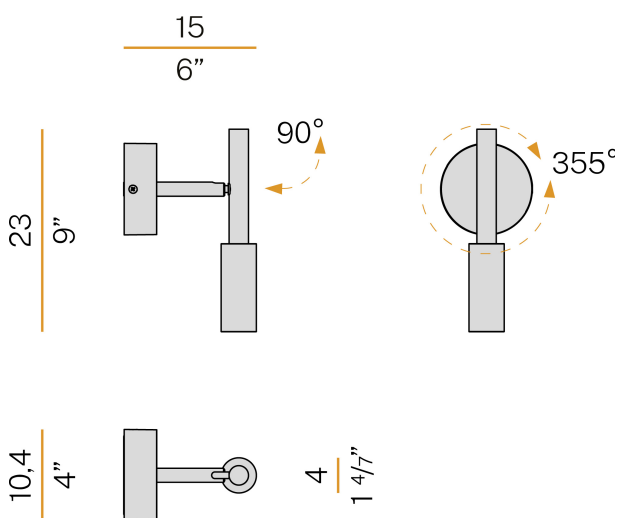

PANZERI

Tubino

220-240V AC ON-OFF
A07330.001.0501

● Titan

Technisches Datenblatt

ARTIKELCODE	A07330.001.0501
LEISTUNGS-AUFNAHME DES SYSTEMS	6,5W
LICHT-AUSBEUTE	56.5lm/W
LICHTQUELLE	LED
LEBENSDAUER DER LICHTQUELLE	L70 (B50) 80.000h
LICHTFARBTEMPERATUR	2700K Ra>90
LICHTVERTEILUNG	Verstellbar
STROMVERSORGUNG	220-240V AC
FREQUENZ	50/60Hz
ELEKTRIFIZIERUNG	ON-OFF
TREIBER	integriert
NENNLICHTSTROM	475lm
NUTZLICHTSTROM	339lm
EFFIZIENZ	71.4%
GEWICHT	0,62 Kg
SCHUTZART	IP20
FARBTOLERANZ	SDCM 3
VERPACKUNGSABMESSUNGEN	29,0 x 24,0 x 14,0 cm

Decken- oder Wandleuchte für den Innenbereich, mit verstellbarem Lichtstrahl.
Decken- oder Wandbefestigungswinkel aus verzinktem Blech.
Wandmontageplatte aus Aluminiumdruckguss mit Polyacrylfarbe in Weiß, Champagner, satiniertem Schwarz, Bronze oder Titan.
Gedrehte Messingellenke mit Polyacrylfarbe.
Struktur aus gedrehtem Aluminium mit Polyacrylfarbe.
Zwei-Achsen drehbarer Kopf aus gedrehtem Aluminium mit Polyacrylfarbe.
Diffusor aus geformtem Polycarbonat mit Opal-Finish.
Endkappen aus gedrehtem Messing mit Polyacrylfarbe.

Technische Zeichnung

Anwendung

Lichtverteilungskurve