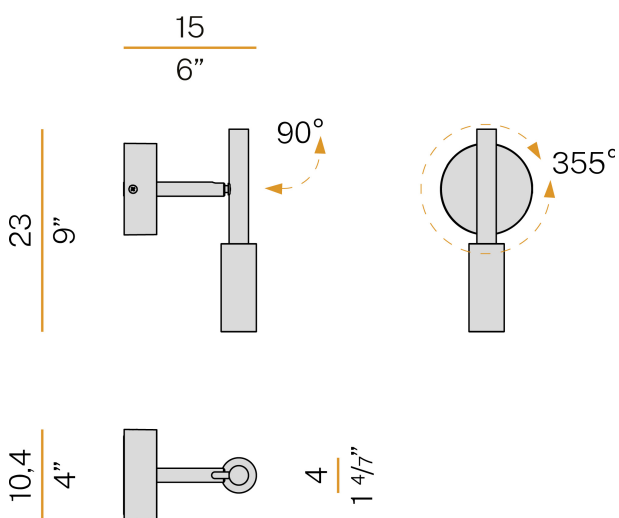

PANZERI

Tubino

220-240V AC ON-OFF
A07317.001.0501

Technisches Datenblatt

ARTIKELCODE	A07317.001.0501
LEISTUNGS-AUFNAHME DES SYSTEMS	6,5W
LICHT-AUSBEUTE	56.5lm/W
LICHTQUELLE	LED
LEBENSDAUER DER LICHTQUELLE	L70 (B50) 80.000h
LICHTFARBTEMPERATUR	2700K Ra>90
LICHTVERTEILUNG	Verstellbar
STROMVERSORGUNG	220-240V AC
FREQUENZ	50/60Hz
ELEKTRIFIZIERUNG	ON-OFF
TREIBER	integriert
NENNLICHTSTROM	475lm
NUTZLICHTSTROM	339lm
EFFIZIENZ	71.4%
GEWICHT	0,62 Kg
SCHUTZART	IP20
FARBTOLERANZ	SDCM 3
VERPACKUNGS-ABMESSUNGEN	29,0 x 24,0 x 14,0 cm

Decken- oder Wandleuchte für den Innenbereich, mit verstellbarem Lichtstrahl.
Decken- oder Wandbefestigungswinkel aus verzinktem Blech.
Wandmontageplatte aus Aluminiumdruckguss mit Polyacrylfarbe in Weiß, Champagner, satiniertem Schwarz, Bronze oder Titan.
Gedrehte Messingelenke mit Polyacrylfarbe.
Struktur aus gedrehtem Aluminium mit Polyacrylfarbe.
Zwei-Achsen drehbarer Kopf aus gedrehtem Aluminium mit Polyacrylfarbe.
Diffusor aus geformtem Polycarbonat mit Opal-Finish.
Endkappen aus gedrehtem Messing mit Polyacrylfarbe.

Technische Zeichnung

Anwendung

Lichtverteilungskurve