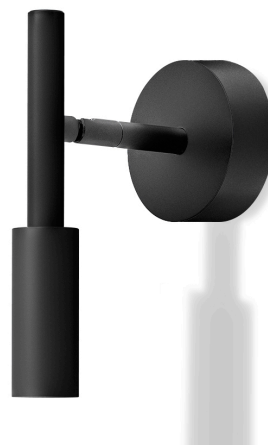

## Tubino

220-240V AC ON-OFF

A07306.001.0501

● Schwarz satiniert

### Technisches Datenblatt

ARTIKELCODE	A07306.001.0501
LEISTUNGS-AUFNAHME DES SYSTEMS	6,5W
LICHT-AUSBEUTE	56.5lm/W
LICHTQUELLE	LED
LEBENSDAUER DER LICHTQUELLE	L70 (B50) 80.000h
LICHTFARBTEMPERATUR	2700K Ra>90
LICHTVERTEILUNG	Verstellbar
STROMVERSORGUNG	220-240V AC
FREQUENZ	50/60Hz
ELEKTRIFIZIERUNG	ON-OFF
TREIBER	integriert
NENNLICHTSTROM	475lm
NUTZLICHTSTROM	339lm
EFFIZIENZ	71.4%
GEWICHT	0,62 Kg
SCHUTZART	IP20
FARBTOLERANZ	SDCM 3
VERPACKUNGSABMESSUNGEN	29,0 x 24,0 x 14,0 cm

Decken- oder Wandleuchte für den Innenbereich, mit verstellbarem Lichtstrahl.  
Decken- oder Wandbefestigungswinkel aus verzinktem Blech.  
Wandmontageplatte aus Aluminiumdruckguss mit Polyacrylfarbe in Weiß, Champagner, satiniertem Schwarz, Bronze oder Titan.  
Gedrehte Messingellenke mit Polyacrylfarbe.  
Struktur aus gedrehtem Aluminium mit Polyacrylfarbe.  
Zwei-Achsen drehbarer Kopf aus gedrehtem Aluminium mit Polyacrylfarbe.  
Diffusor aus geformtem Polycarbonat mit Opal-Finish.  
Endkappen aus gedrehtem Messing mit Polyacrylfarbe.