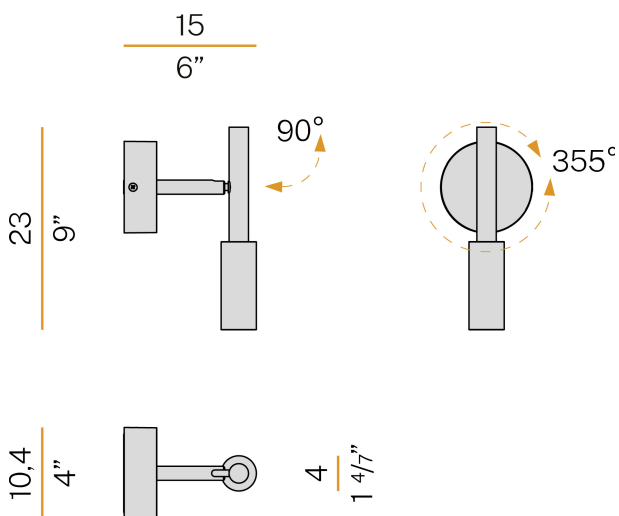

Technische Zeichnung