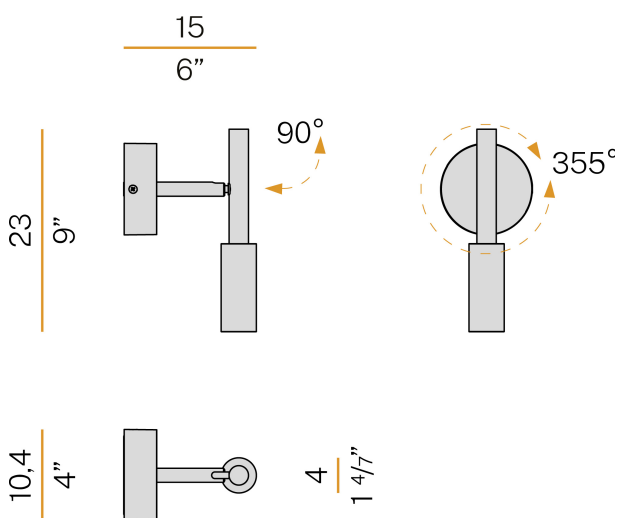

PANZERI

Tubino

220-240V AC ON-OFF
A07301.001.0501

● Weiss

Technisches Datenblatt

ARTIKELCODE	A07301.001.0501
LEISTUNGS-AUFNAHME DES SYSTEMS	6,5W
LICHT-AUSBEUTE	56.5lm/W
LICHTQUELLE	LED
LEBENSDAUER DER LICHTQUELLE	L70 (B50) 80.000h
LICHTFARBTEMPERATUR	2700K Ra>90
LICHTVERTEILUNG	Verstellbar
STROMVERSORGUNG	220-240V AC
FREQUENZ	50/60Hz
ELEKTRIFIZIERUNG	ON-OFF
TREIBER	integriert
NENNLICHTSTROM	475lm
NUTZLICHTSTROM	339lm
EFFIZIENZ	71.4%
GEWICHT	0,62 Kg
SCHUTZART	IP20
FARBTOLERANZ	SDCM 3
VERPACKUNGSABMESSUNGEN	29,0 x 24,0 x 14,0 cm

Decken- oder Wandleuchte für den Innenbereich, mit verstellbarem Lichtstrahl.
Decken- oder Wandbefestigungswinkel aus verzinktem Blech.
Wandmontageplatte aus Aluminiumdruckguss mit Polyacrylfarbe in Weiß, Champagner, satiniertem Schwarz, Bronze oder Titan.
Gedrehte Messingellenke mit Polyacrylfarbe.
Struktur aus gedrehtem Aluminium mit Polyacrylfarbe.
Zwei-Achsen drehbarer Kopf aus gedrehtem Aluminium mit Polyacrylfarbe.
Diffusor aus geformtem Polycarbonat mit Opal-Finish.
Endkappen aus gedrehtem Messing mit Polyacrylfarbe.

Technische Zeichnung

Anwendung

Lichtverteilungskurve